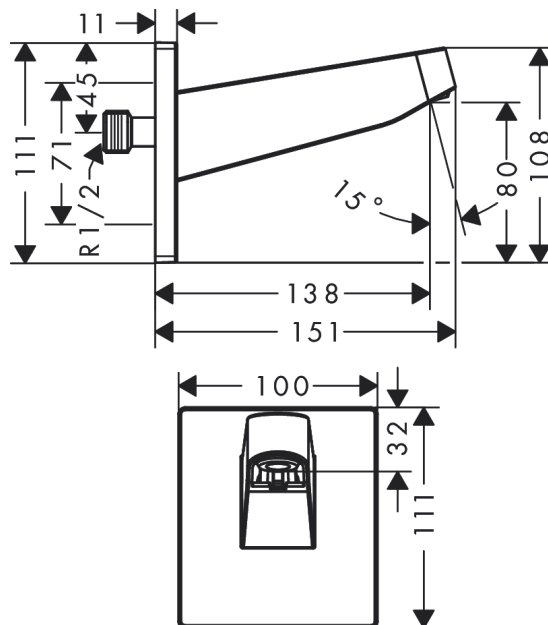

Pulsify

Держатель верхнего душа 260

Поверхности : матовый черный

Артикульный номер: 24149670

Описание

Характеристики

- материал: пластик
- вид соединения: 1/2"

Награды за дизайн

reddot winner 2021

Продукт

Чертеж

Pulsify**Держатель верхнего душа 260**Поверхности : **матовый черный**Артикульный номер: **24149670**

Пример монтажа

Pulsify 260

24149XXX

**Pulsify 260 1jet**

24140XXX / 24141XXX