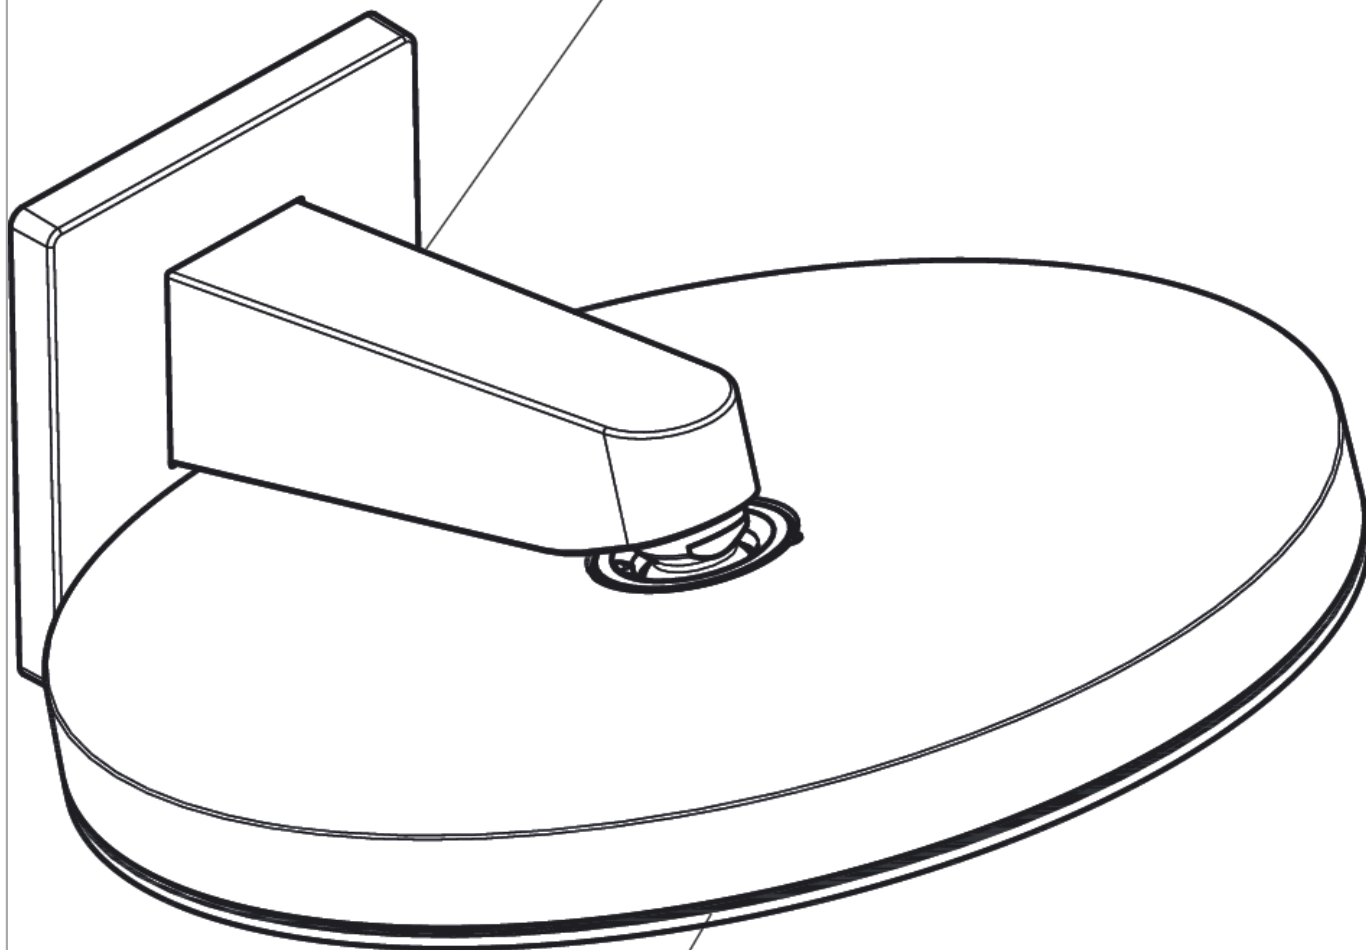

Pulsify

Держатель верхнего душа 260

Поверхности : матовый черный

Артикульный номер: 24149670

Описание

Характеристики

- материал: пластик
- вид соединения: 1/2"

Награды за дизайн

reddot winner 2021

Продукт

Чертеж

Pulsify**Держатель верхнего душа 260**Поверхности : **матовый черный**Артикульный номер: **24149670**

Пример монтажа

Pulsify 260

24149XXX

**Pulsify 260 1jet**