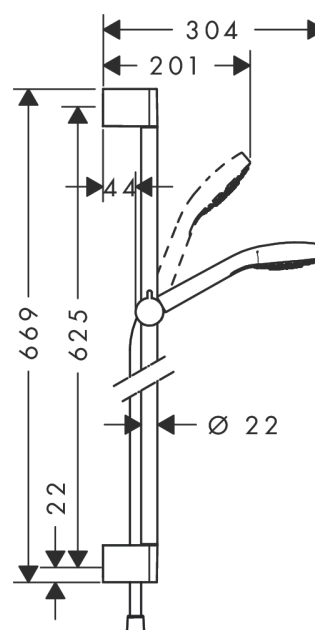

Croma Select E**Душевой набор Vario EcoSmart 9 л/мин со штангой 65 см**Поверхность: **белый / хром** Артикульный номер: **26583400****Описание****Характеристики**

- состоит из: ручной душ, душевая штанга, шланг для душа, держатель
- размер головки душа: 110 мм
- тип струи: Rain, TurboRain, IntenseRain
- удобный выбор струи с помощью кнопки Select
- угол наклона держателя для ручного душа регулируется на 45°
- максимальный объем расхода воды при 3 барах: 9 л/мин
- настенный монтаж: винтовое крепление
- настенные держатели из пластика
- профильная труба: круглые
- длина трубы: 669 мм
- диаметр душевой штанги: 22 мм
- дистанция сверления 625 мм
- шарнирный соединитель предотвращает спутывание шланга

Технология**Продукт****Чертеж**

Croma Select E

Душевой набор Vario EcoSmart 9 л/мин со штангой 65 см

Поверхность: белый / хром Артикулный номер: 26583400

График расхода воды

Расход измерен практически с помощью соответствующей арматуры (термостат/смеситель/скрытый клапан).

Поверхность: белый / хром Артикулный номер: 26583400

Покомпонентное изображение

Год выпуска: >11/14

Croma Select E**Душевой набор Vario EcoSmart 9 л/мин со штангой 65 см**Поверхность: **белый / хром** Артикульный номер: **26583400****Перечень запасных частей**

Год выпуска: >11/14

| Позиция | Описание | Артикульный номер | PC | PU |
|---------|------------------------------|-------------------|----|----|
| 1 | cover | 95217000 | - | 1 |
| 2 | tile-matching-disk 7 mm | 97450000 | - | 1 |
| 3 | wall support | 95218000 | - | 1 |
| 4 | mounting set | 96179000 | - | 1 |
| 5 | support, assy | 92366000 | - | 1 |
| 6 | - | 26813400 | - | 1 |
| 7 | filter insert | 92421000 | - | 1 |
| 8 | flow limiter (9 l/min) | 95659000 | - | 1 |
| 9 | filter packing | 94246000 | - | 1 |
| 10 | shower hose Isiflex'B 1,60 m | 28276000 | - | 1 |
| 11 | seal | 98058000 | - | 1 |