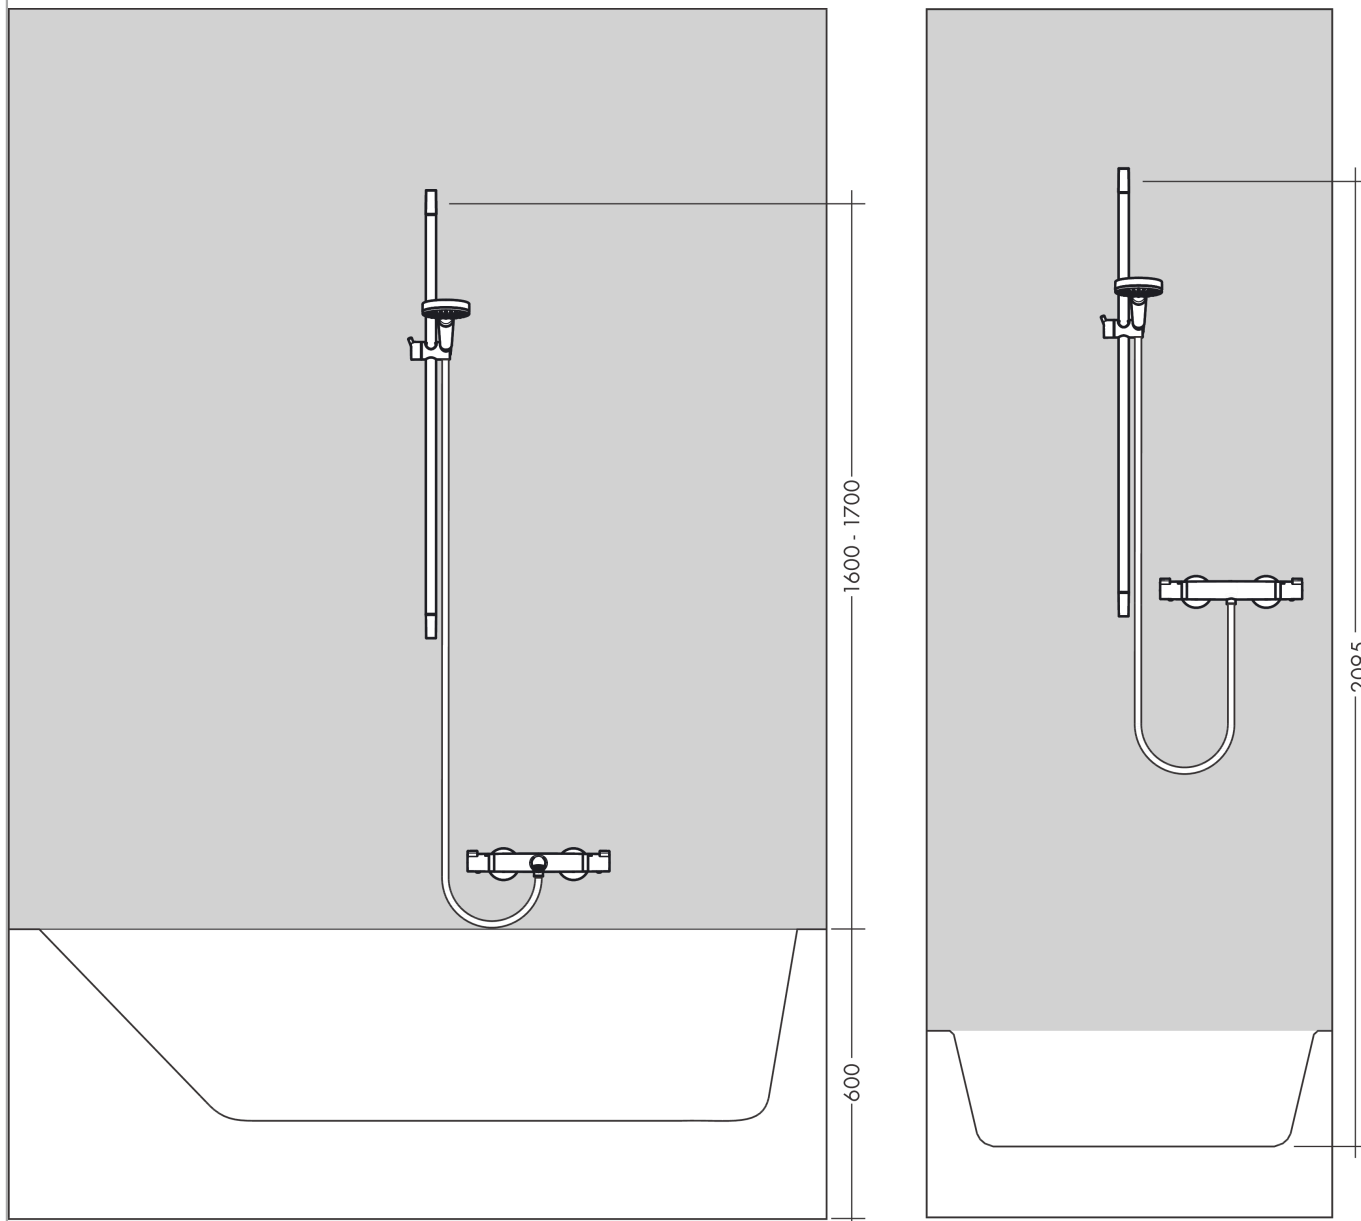

Croma Select E**Душевой набор Vario EcoSmart 9 л/мин со штангой 65 см**Поверхность: **белый / хром** Артикульный номер: **26583400****Описание****Характеристики**

- состоит из: ручной душ, душевая штанга, шланг для душа, держатель
- размер головки душа: 110 мм
- тип струи: Rain, TurboRain, IntenseRain
- удобный выбор струи с помощью кнопки Select
- угол наклона держателя для ручного душа регулируется на 45°
- максимальный объем расхода воды при 3 барах: 9 л/мин
- настенный монтаж: винтовое крепление
- настенные держатели из пластика
- профильная труба: круглые
- длина трубы: 669 мм
- диаметр душевой штанги: 22 мм
- дистанция сверления 625 мм
- шарнирный соединитель предотвращает спутывание шланга

Технология**Продукт****Чертеж**

Croma Select E

Душевой набор Vario EcoSmart 9 л/мин со штангой 65 см

Поверхность: белый / хром Артикулный номер: 26583400

График расхода воды

Расход измерен практически с помощью соответствующей арматуры (термостат/смеситель/скрытый клапан).

Croma Select E

Душевой набор Vario EcoSmart 9 л/мин со штангой 65 см

Поверхность: **белый / хром** Артикульный номер: **26583400**

Пример монтажа

Croma Select E

Душевой набор Vario EcoSmart 9 л/мин со штангой 65 см

Поверхность: белый / хром Артикулный номер: 26583400

Покомпонентное изображение

Год выпуска: >11/14

Croma Select E**Душевой набор Vario EcoSmart 9 л/мин со штангой 65 см**Поверхность: **белый / хром** Артикульный номер: **26583400****Перечень запасных частей**