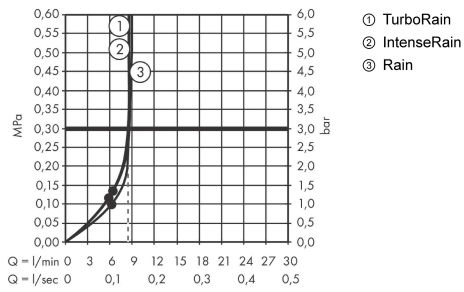

Croma Select E**Душевой набор Vario EcoSmart 9 л/мин со штангой 65 см**Поверхность: **белый / хром** Артикульный номер: **26583400****Описание****Характеристики**

- состоит из: ручной душ, душевая штанга, шланг для душа, держатель
- размер головки душа: 110 мм
- тип струи: Rain, TurboRain, IntenseRain
- удобный выбор струи с помощью кнопки Select
- угол наклона держателя для ручного душа регулируется на 45°
- максимальный объем расхода воды при 3 барах: 9 л/мин
- настенный монтаж: винтовое крепление
- настенные держатели из пластика
- профильная труба: круглые
- длина трубы: 669 мм
- диаметр душевой штанги: 22 мм
- дистанция сверления 625 мм
- шарнирный соединитель предотвращает спутывание шланга

Технология**Продукт****Чертеж**

Croma Select E

Душевой набор Vario EcoSmart 9 л/мин со штангой 65 см

Поверхность: белый / хром Артикулный номер: 26583400

График расхода воды

Расход измерен практически с помощью соответствующей арматуры (термостат/смеситель/скрытый клапан).