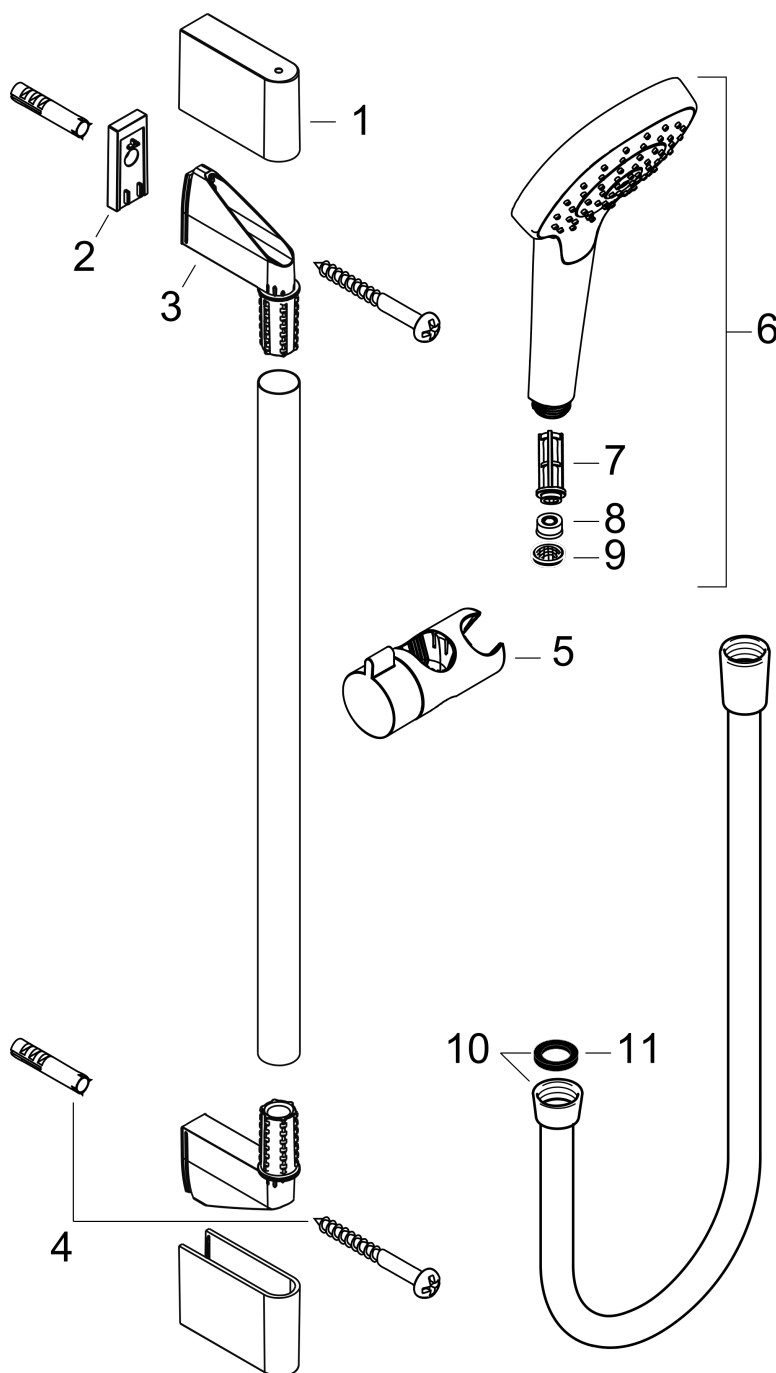

Croma Select E**Душевой набор Vario EcoSmart 9 л/мин со штангой 65 см**Поверхность: **белый / хром** Артикульный номер: **26583400****Описание****Характеристики**

- состоит из: ручной душ, душевая штанга, шланг для душа, держатель
- размер головки душа: 110 мм
- тип струи: Rain, TurboRain, IntenseRain
- удобный выбор струи с помощью кнопки Select
- угол наклона держателя для ручного душа регулируется на 45°
- максимальный объем расхода воды при 3 барах: 9 л/мин
- настенный монтаж: винтовое крепление
- настенные держатели из пластика
- профильная труба: круглые
- длина трубы: 669 мм
- диаметр душевой штанги: 22 мм
- дистанция сверления 625 мм
- шарнирный соединитель предотвращает спутывание шланга

Технология**Продукт****Чертеж**

Croma Select E

Душевой набор Vario EcoSmart 9 л/мин со штангой 65 см

Поверхность: белый / хром Артикулный номер: 26583400

График расхода воды

Расход измерен практически с помощью соответствующей арматуры (термостат/смеситель/скрытый клапан).

Croma Select E

Душевой набор Vario EcoSmart 9 л/мин со штангой 65 см

Поверхность: **белый / хром** Артикульный номер: **26583400**

Пример монтажа

Croma Select E

Душевой набор Vario EcoSmart 9 л/мин со штангой 65 см

Поверхность: белый / хром Артикулный номер: 26583400

Покомпонентное изображение

Год выпуска: >11/14

Croma Select E**Душевой набор Vario EcoSmart 9 л/мин со штангой 65 см**Поверхность: **белый / хром** Артикульный номер: **26583400****Перечень запасных частей**