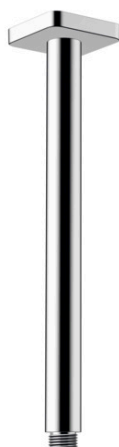

Vernis Shape

Потолочное подсоединение 30 см

Поверхности : **хром** Артикульный номер: **26407000**

Описание

Характеристики

- длина: 300 мм
- Ø стержня: 26 мм
- вид монтажа: наружный монтаж
- материал: Твердая латунь
- соединительная резьба G 1/2

Продукт

Чертеж

Vernis Shape

Потолочное подключение 30 см

Поверхности : **хром** Артикульный номер: **26407000**

Покомпонентное изображение

Год выпуска: >04/21

Vernis Shape

Потолочное подсоединение 30 см

Поверхности : **хром** Артикульный номер: **26407000**

Перечень запасных частей

Год выпуска: >04/21

Позиция	Описание	Артикульный номер	PC	PU
1	O-Ring 22x2	98185000	-	1