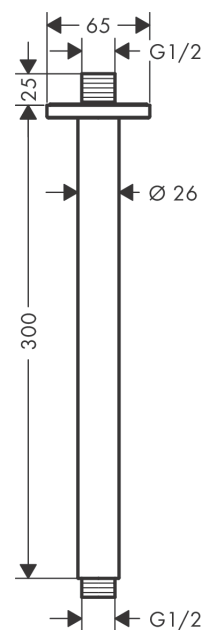

Vernis Shape

Потолочное подсоединение 30 см

Поверхности : **хром** Артикульный номер: **26407000**

Описание

Характеристики

- длина: 300 мм
- Ø стержня: 26 мм
- вид монтажа: наружный монтаж
- материал: Твердая латунь
- соединительная резьба G 1/2

Продукт

Чертеж

Vernis Shape

Потолочное подключение 30 см

Поверхности : **хром** Артикульный номер: **26407000**

Покомпонентное изображение

Год выпуска: >04/21

Vernis Shape

Потолочное подсоединение 30 см

Поверхности : **хром** Артикульный номер: **26407000**

Перечень запасных частей

Год выпуска: >04/21

Позиция	Описание	Артикульный номер	PC	PU
1	O-Ring 22x2	98185000	-	1