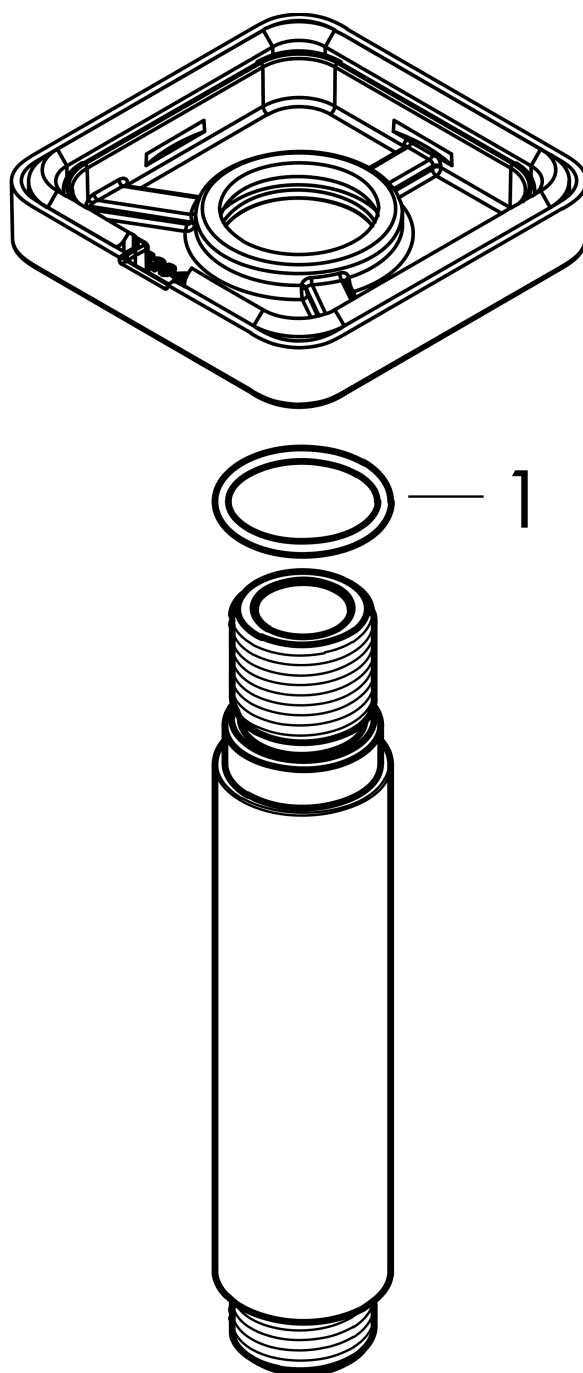

Vernis Shape

Потолочное подсоединение 30 см

Поверхности : **хром** Артикульный номер: **26407000**

Описание

Характеристики

- длина: 300 мм
- Ø стержня: 26 мм
- вид монтажа: наружный монтаж
- материал: Твердая латунь
- соединительная резьба G 1/2

Продукт

Чертеж

Vernis Shape

Потолочное подключение 30 см

Поверхности : **хром** Артикульный номер: **26407000**

Покомпонентное изображение

Год выпуска: >04/21

Vernis Shape

Потолочное подсоединение 30 см

Поверхности : **хром** Артикульный номер: **26407000**

Перечень запасных частей

Год выпуска: >04/21

Позиция	Описание	Артикульный номер	PC	PU
1	O-Ring 22x2	98185000	-	1