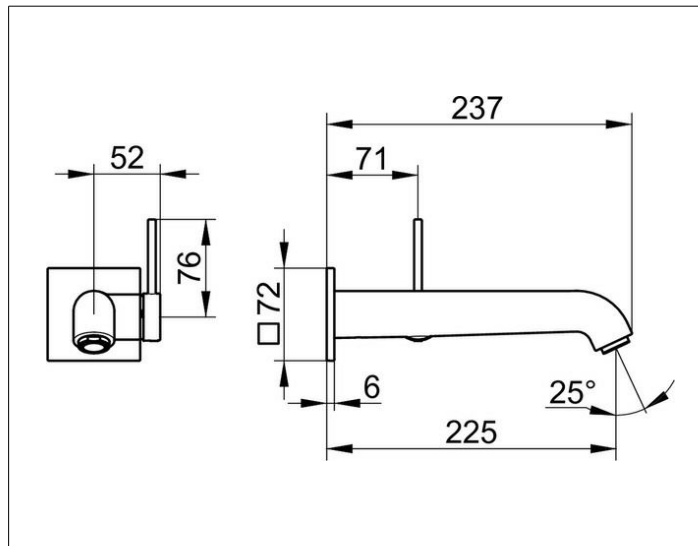

IXMO

59516011202 Однорычажный смеситель для умывальника

ИЗДЕЛИЕ

ЧЕРТЕЖ

ОПИСАНИЕ ИЗДЕЛИЯ

для встройки, для умывальника, DN 15,
дизайн IXMO Soft, с квадратной розеткой,
керамический картридж
аэратор SLIM SSR M 24x1 угол наклона струи регулируется
поток ограничен 7,6 л/мин.
подходит для внутренней части арт. 59916 000075

ПОВЕРХНОСТЬ

хром

ГАБАРИТЫ

Ausladung 225 mm/IXMO Soft