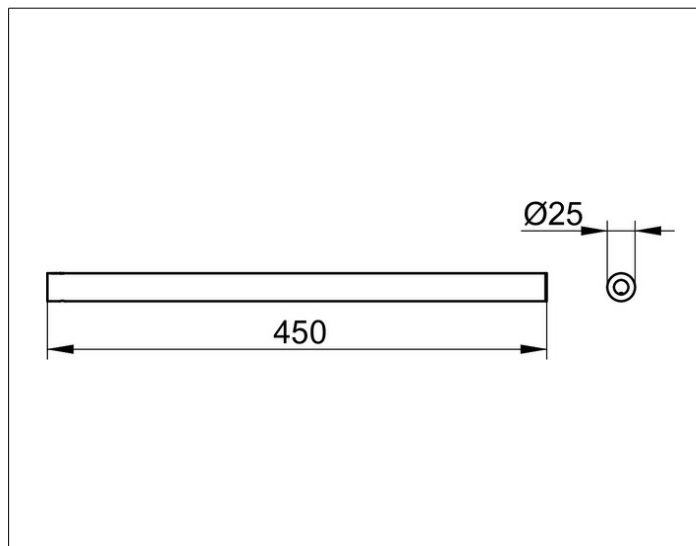

Collection Reva

12820010000 Полотенцедержатель

ИЗДЕЛИЕ

ЧЕРТЕЖ

ОПИСАНИЕ ИЗДЕЛИЯ

одинарный, неповоротный

ПОВЕРХНОСТЬ

хром

ГАБАРИТЫ

450 mm