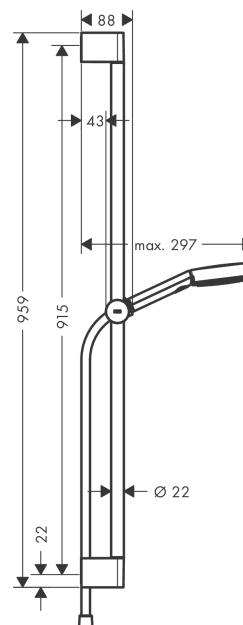

Pulsify Select S

Душевой набор 105 3jet Relaxation EcoSmart со штангой 90 см

Поверхности : **матовый черный** Артикульный номер: **24171670**

Описание

Характеристики

- состоит из: ручной душ, душевая штанга, шланг для душа, ползунок
- размер душевого диска: 105 мм
- тип струи: PowderRain, IntenseRain, массажная
- удобное переключение типов струи с помощью кнопки Select
- максимальный расход воды при 3 бар: 8,2 л/мин
- хромированные настенные крепления из пластика
- длина вертикальной трубки: 959 мм
- диаметр штанги: 22 мм
- профиль вертикальной трубки: круглая
- расстояние между отверстиями 915 мм
- держатель для ручного душа регулируется по высоте с внешней кнопкой выбора

Технология

Награды за дизайн

reddot winner 2021

Продукт

Чертеж

Pulsify Select S

Душевой набор 105 3jet Relaxation EcoSmart со штангой 90 см

Поверхности : **матовый черный** Артикульный номер: **24171670**

График расхода воды

Расход измерен практически с помощью соответствующей арматуры (термостат/смеситель/скрытый клапан).

Pulsify Select S

Душевой набор 105 3jet Relaxation EcoSmart со штангой 90 см

Поверхности : матовый черный Артикульный номер: 24171670

Год выпуска: >06/21

Позиция	Описание	Артикульный номер	PC	PU
1	cover	95217670	-	1
2	wall support	95218000	-	1
3	mounting set	96179000	-	1
4	support, assy	93517670	-	1
5	shower hose Isiflex'B 1,60 m	28276670	-	1
6	-	24111670	-	1
7	filter	92672000	-	1
8	seal	98058000	-	1
a	tile-matching-disk 7 mm	97450000	-	1