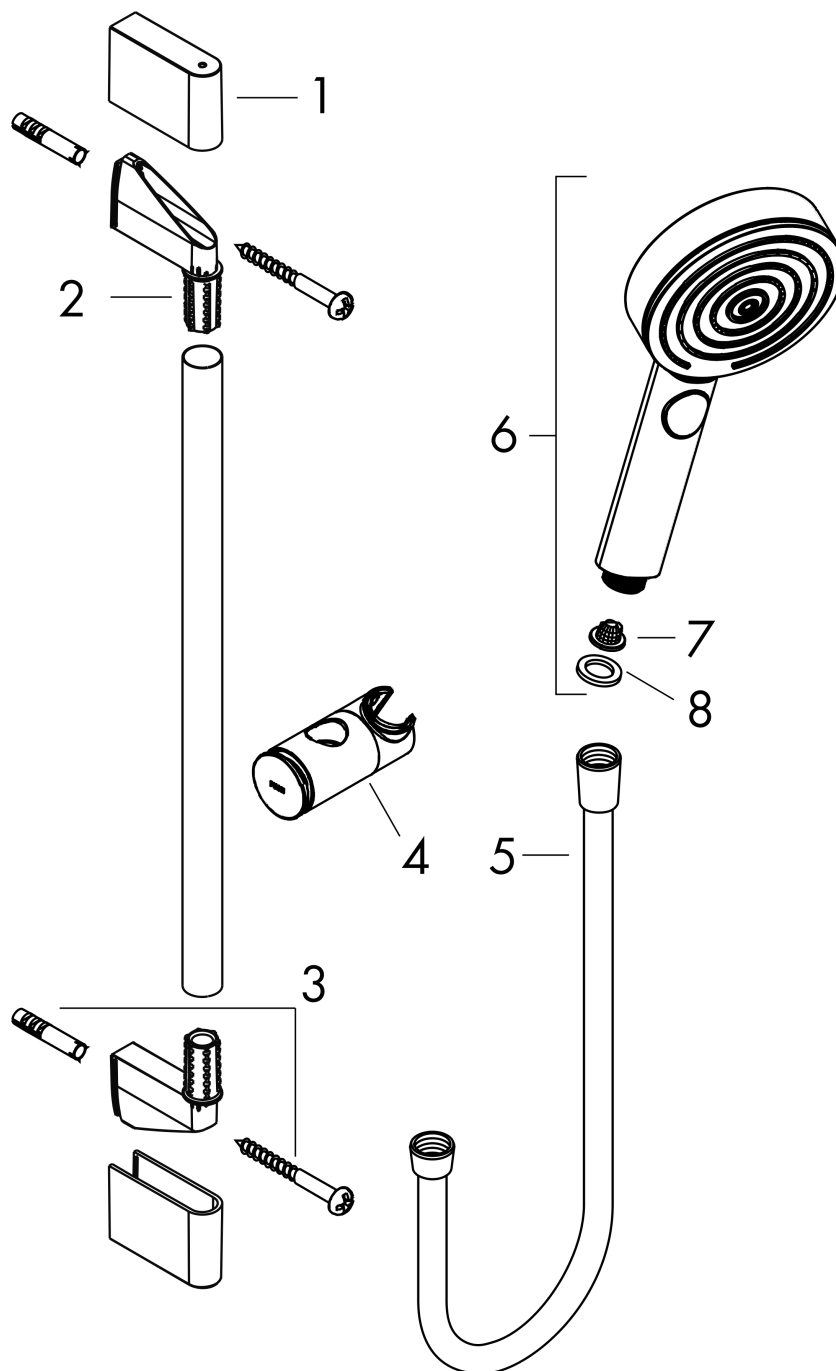

Pulsify Select S

Душевой набор 105 3jet Relaxation EcoSmart со штангой 90 см

Поверхности : **матовый черный** Артикульный номер: **24171670**

Описание

Характеристики

- состоит из: ручной душ, душевая штанга, шланг для душа, ползунок
- размер душевого диска: 105 мм
- тип струи: PowderRain, IntenseRain, массажная
- удобное переключение типов струи с помощью кнопки Select
- максимальный расход воды при 3 бар: 8,2 л/мин
- хромированные настенные крепления из пластика
- длина вертикальной трубки: 959 мм
- диаметр штанги: 22 мм
- профиль вертикальной трубки: круглая
- расстояние между отверстиями 915 мм
- держатель для ручного душа регулируется по высоте с внешней кнопкой выбора

График расхода воды

Расход измерен практически с помощью соответствующей арматуры (термостат/смеситель/скрытый клапан).

Pulsify Select S

Душевой набор 105 3jet Relaxation EcoSmart со штангой 90 см

Поверхности : матовый черный Артикульный номер: 24171670

Покомпонентное изображение

Год выпуска: >06/21

Pulsify Select S

Душевой набор 105 3jet Relaxation EcoSmart со штангой 90 см

Поверхности : матовый черный Артикульный номер: 24171670

**Перечень запасных частей**

Год выпуска: >06/21

Позиция	Описание	Артикульный номер	PC	PU
1	cover	95217670	-	1
2	wall support	95218000	-	1
3	mounting set	96179000	-	1
4	support, assy	93517670	-	1
5	shower hose Isiflex'B 1,60 m	28276670	-	1
6	-	24111670	-	1
7	filter	92672000	-	1
8	seal	98058000	-	1
a	tile-matching-disk 7 mm	97450000	-	1