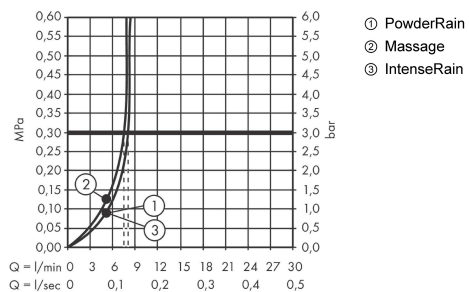

Pulsify Select S

Душевой набор 105 3jet Relaxation EcoSmart со штангой 90 см

Поверхности : **матовый черный** Артикульный номер: **24171670**

Описание

Характеристики

- состоит из: ручной душ, душевая штанга, шланг для душа, ползунок
- размер душевого диска: 105 мм
- тип струи: PowderRain, IntenseRain, массажная
- удобное переключение типов струи с помощью кнопки Select
- максимальный расход воды при 3 бар: 8,2 л/мин
- хромированные настенные крепления из пластика
- длина вертикальной трубки: 959 мм
- диаметр штанги: 22 мм
- профиль вертикальной трубки: круглая
- расстояние между отверстиями 915 мм
- держатель для ручного душа регулируется по высоте с внешней кнопкой выбора

Технология

Награды за дизайн

reddot winner 2021

Продукт

Чертеж

Pulsify Select S

Душевой набор 105 3jet Relaxation EcoSmart со штангой 90 см

Поверхности : **матовый черный** Артикульный номер: **24171670**

График расхода воды

Расход измерен практически с помощью соответствующей арматуры (термостат/смеситель/скрытый клапан).

Pulsify Select S

Душевой набор 105 3jet Relaxation EcoSmart со штангой 90 см

Поверхности : матовый черный Артикульный номер: 24171670