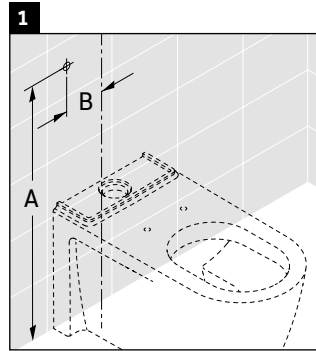

A mm	B mm
PuraVida # 087270....	885	130
Esplanade # 087280....	865	115
Starck 2 # 093300....	820	100
Viu # 094200....	830	110