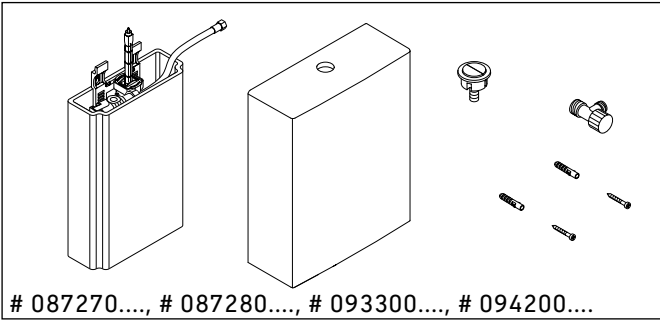

A mm	B mm
PuraVida # 087270....	885	130
Esplanade # 087280....	865	115
Starck 2 # 093300....	820	100
Viu # 094200....	830	110