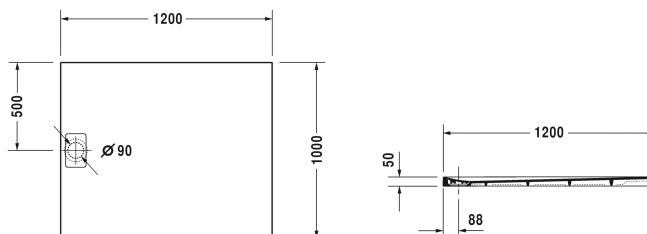

Stonetto Душевой поддон # 720168380000000

|< 1200 мм >|

Душевой поддон	Размеры	Вес	Номер заказа
прямоугольный вариант, DuraSolid® Q, 50 мм			
Цвета			
18 Бетонно-серый 38 Белый 48 Песочный 68 Антрацит			
Вариант			
Душевой поддон	1200 x 1000 мм	37,000 кг	720168380000000
Принадлежности для душевого поддона			
Звукоизоляция для встраиваемых заподлицо душевых поддонов ***			791372
Комплект водозащиты для встраивания заподлицо			792803
Опора для поддона для # 720167 - 720168 и душевых поддонов Stonetto # 720170 - 720171			792411
Выпуск для душевого поддона сток вертикальный			790269
Выпуск для душевого поддона сток горизонтальный			790263
Выпуск для душевого поддона сток горизонтальный, для монтажа с ножками или опорой, **			791243
Звукоизоляционный профиль для поглощения шума, Длина: 3300 мм			790126
Ножки для душевого поддона для монтажа над полом, *			790173
Ножки для душевых поддонов Stonetto, для душевого поддона 1200 x 1000 мм			791107
Ножки для душевого поддона 1200 x 1000 мм			790178

Все чертежи содержат необходимые размеры с соблюдением стандартных допусков. Они указаны в мм и не являются обязательными. Точные размеры, в частности для монтажа по индивидуальному заказу, можно получить только по готовому изделию.