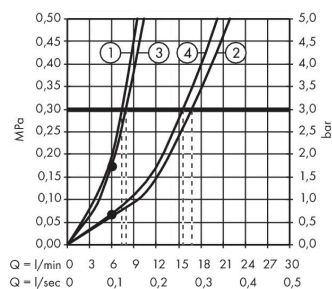

График расхода воды

- ① Отвод ванны ECO
- ② Отвод ванны
- ③ Отвод душа 1В-
  Сопротивление ECO