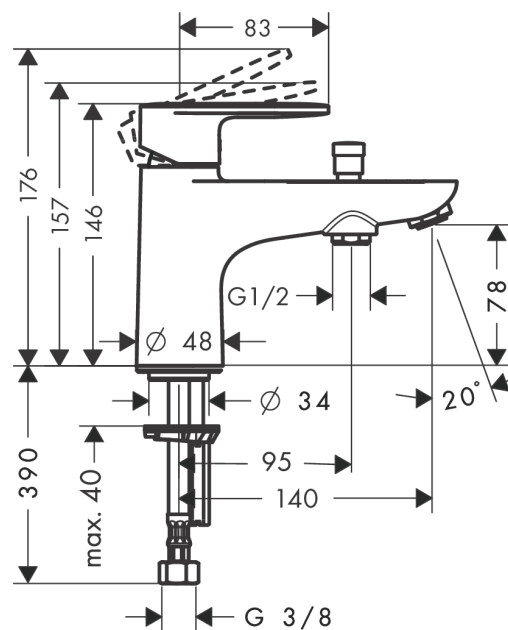

Vernis Blend

Смеситель для ванны и душа, однорычажный Monotrou, с двумя режимами расхода воды

Поверхности : **хром** Артикульный номер: **71446000**

Описание

Характеристики

- выступ 140 мм
- вид соединения: соединительные шланги G 3/8
- тип струи смесителя: обычная струя
- максимальный расход воды при 3 бар: 20 л/мин
- керамический узел смешивания с двумя вариантами расхода воды
- регулируемое ограничение температуры
- Дивертер с переключателем вакуумного типа
- клапан обратного тока
- подходит для проточных водонагревателей

Продукт

Чертеж

График расхода воды

- ① Отвод ванны ECO
- ② Отвод ванны
- ③ Отвод душа 1В-
  Сопротивление ECO