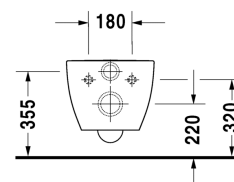

## Harry D.2 Унитаз подвесной # 222109..00

| < 365 мм > |

Унитаз подвесной	Размеры	Вес	Номер заказа
с вертикальным смывом, вкл. крепление Durafix			
<b>Цвета</b>			
00 Белый Alpin 20 HygieneGlaze (антибактериальная керамическая глазурь с практически неограниченной эффективностью)			
<b>Вариант</b>			
♠ 4,5 л	365 x 540 мм	25,800 кг	222109..00
<b>Справка</b>			
Крепление Durafix для скрытого монтажа включено в поставку			
Сантехническая керамика со специальным покрытием WonderGliss остается чистой и красивой в течение долгого времени. При заказе WonderGliss добавьте "1" на 11-м месте в артикуле модели.			
<b>Аксессуары для керамики</b>			
Крепление для подвесного биде и подвесного унитаза	Ø 12 x 180 мм	0,200 кг	006500
<b>Принадлежности</b>			
Звукоизоляция для подвесного унитаза		0,300 кг	005064
<b>Соответствующая продукция</b>			
Сиденье для унитаза съемный вариант, петли: нерж. сталь, без автоматического опускания,			006451
Сиденье для унитаза съемный вариант, петли: нерж. сталь, с автоматическим закрыванием,			006459

All drawings contain the necessary measurements which are subject to standard tolerances. They are stated in mm and are non-binding. Exact measurements, in particular for customised installation scenarios, can only be taken from the finished piece.