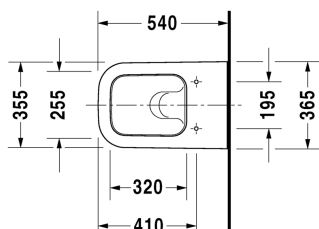

## Harry D.2 Унитаз подвесной # 222109..00

| < 365 мм > |

Унитаз подвесной	Размеры	Вес	Номер заказа
с вертикальным смывом, вкл. крепление Durafix			
<b>Цвета</b>			
00 Белый Alpin 20 HygieneGlaze (антибактериальная керамическая глазурь с практически неограниченной эффективностью)			
<b>Вариант</b>			
♠ 4,5 л	365 x 540 мм	25,800 кг	222109..00
<b>Справка</b>			
Крепление Durafix для скрытого монтажа включено в поставку			
Сантехническая керамика со специальным покрытием WonderGliss остается чистой и красивой в течение долгого времени. При заказе WonderGliss добавьте "1" на 11-м месте в артикуле модели.			
<b>Аксессуары для керамики</b>			
Крепление для подвесного биде и подвесного унитаза	Ø 12 x 180 мм	0,200 кг	006500
<b>Принадлежности</b>			
Звукоизоляция для подвесного унитаза		0,300 кг	005064
<b>Соответствующая продукция</b>			
Сиденье для унитаза съемный вариант, петли: нерж. сталь, без автоматического опускания,			006451
Сиденье для унитаза съемный вариант, петли: нерж. сталь, с автоматическим закрыванием,			006459

All drawings contain the necessary measurements which are subject to standard tolerances. They are stated in mm and are non-binding. Exact measurements, in particular for customised installation scenarios, can only be taken from the finished piece.