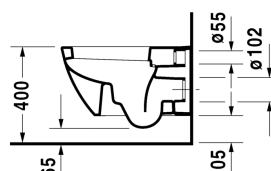

## Harry D.2 Унитаз подвесной # 222109..00

| < 365 мм > |

Унитаз подвесной	Размеры	Вес	Номер заказа
с вертикальным смывом, вкл. крепление Durafix			
<b>Цвета</b>			
00 Белый Alpin 20 HygieneGlaze (антибактериальная керамическая глазурь с практически неограниченной эффективностью)			
<b>Вариант</b>			
♠ 4,5 л	365 x 540 мм	25,800 кг	222109..00
<b>Справка</b>			
Крепление Durafix для скрытого монтажа включено в поставку			
Сантехническая керамика со специальным покрытием WonderGliss остается чистой и красивой в течение долгого времени. При заказе WonderGliss добавьте "1" на 11-м месте в артикуле модели.			
<b>Аксессуары для керамики</b>			
Крепление для подвесного биде и подвесного унитаза	Ø 12 x 180 мм	0,200 кг	006500
<b>Принадлежности</b>			
Звукоизоляция для подвесного унитаза		0,300 кг	005064
<b>Соответствующая продукция</b>			
Сиденье для унитаза съемный вариант, петли: нерж. сталь, без автоматического опускания,			006451
Сиденье для унитаза съемный вариант, петли: нерж. сталь, с автоматическим закрыванием,			006459

All drawings contain the necessary measurements which are subject to standard tolerances. They are stated in mm and are non-binding. Exact measurements, in particular for customised installation scenarios, can only be taken from the finished piece.