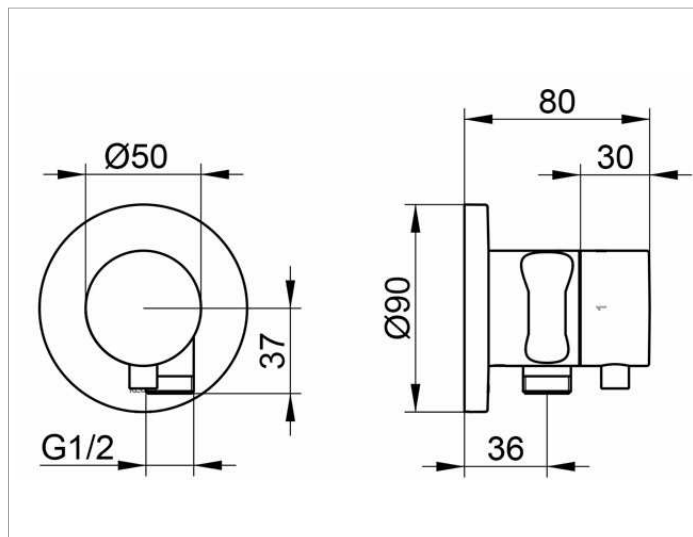

IXMO
59557011201 Встраиваемый запорный вентиль с переключателем на 2 потребителя, выводом для шланга

ИЗДЕЛИЕ**ЧЕРТЕЖ****ОПИСАНИЕ ИЗДЕЛИЯ**

для шлангов с конической гайкой
 Наружный комплект состоит из:
 ручки, гильзы, розетки (круглой) и запорного вентиля
 переключателя, с обратным клапаном,
 подходит к внутренней функциональной
 части арт. 59556 000170

поверхность

хром

Габариты

IXMO Comfort/Rosette rund

спецификации

KEUCO IXMO 2-way stop and diverter valve
 with wall outlet for shower hose
 and hand shower bracket DN 15, 59557011201
 chrome-plated 2-way stop and diverter valve
 with wall outlet for shower and hand shower bracket,
 IXMO Comfort lever with round rosette,
 freely positionable, with backflow preventer,
 installation depth 80 - 110 mm,
 with adjustment facilities whilst assembling
 for handle and rosette,
 with hose connection G1/2 inch and integrated hand shower bracket,
 for shower hoses with fitted conical end brackets,
 e.g KEUCO shower hose 54995...,
 rosette diameter 90 mm, 10 mm thick,
 total depth 80 mm,
 set complete with:
 handle, sleeve, rosette (round) and stop/diverter valve,
 suitable for rough part no. 59556000170