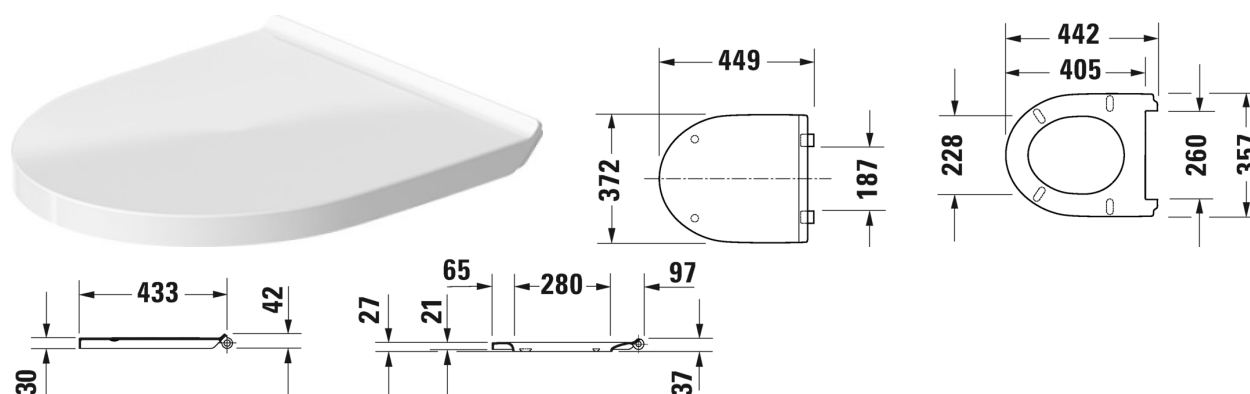

## DuraStyle Basic Сиденье для унитаза # 0020790000

Сиденье для унитаза	Размеры	Вес	Номер заказа
петли: нерж. сталь, с автоматическим закрыванием			
<b>Цвета</b>			
00 Белый Alpin			
<b>Вариант</b>			
		2,400 кг	0020790000
<b>Соответствующая продукция</b>			
Унитаз подвесной Duravit Rimless® без смывного края, с вертикальным смывом, 365 x 540 мм	365 x 540 мм		256209
Унитаз напольный Duravit Rimless® без смывного края, для независимого подключения воды, с вертикальным смывом, включая крепление, сток вертикальный, 4,5 л, 370 x 560 мм	370 x 560 мм		218401
Унитаз напольный Duravit Rimless® без смывного края, для независимого подключения воды, с вертикальным смывом, включая крепление, сток горизонтальный, 4,5 л, 370 x 480 мм	370 x 480 мм		218409
Унитаз напольный комбинированный Duravit Rimless® без смывного края, (не вкл. бачок), с вертикальным смывом, включая крепление, выпуск для комплекта подключения варио, сток горизонтальный или вертикальный, длина регулируется от 70 до 170 мм, а также колено Vario, сток вертикальный от 160 до 230 мм, 4,5 л, 365 x 650 мм	365 x 650 мм		218209
Унитаз напольный комбинированный Duravit Rimless® (не вкл. бачок), без смывного края, с вертикальным смывом, включая крепление, сток горизонтальный, 4,5 л, 365 x 655 мм	365 x 655 мм		218309

Все чертежи содержат необходимые размеры с соблюдением стандартных допусков. Они указаны в мм и не являются обязательными. Точные размеры, в частности для монтажа по индивидуальному заказу, можно получить только по готовому изделию.