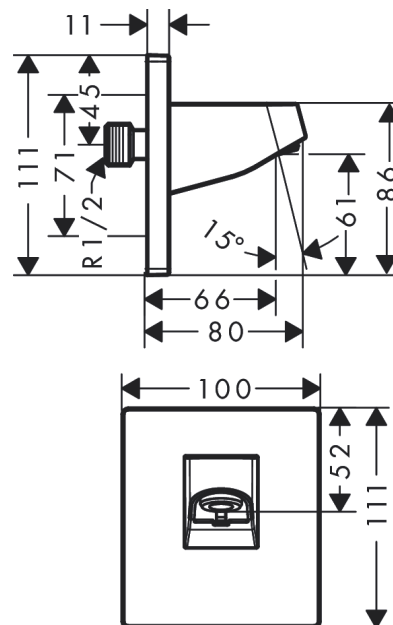

Pulsify

Держатель верхнего душа 105

Поверхности : матовый белый

Артикульный номер: 24139700

Описание

Характеристики

- материал: пластик
- вид соединения: 1/2"

Награды за дизайн

reddot winner 2021

Продукт

Чертеж

Pulsify**Держатель верхнего душа 105**Поверхности : **матовый белый**Артикульный номер: **24139700**

Пример монтажа

Pulsify 105

24139XXX

**Pulsify 105 1jet**