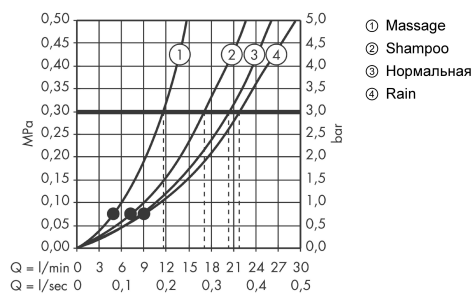

Срома 100

Верхний душ Vario

Поверхности : **хром** Артикульный номер: **27441000**

Описание

Характеристики

- тип струи: Rain, Shampoo, обычная, массажная
- размер душевого диска: 100 мм
- шарнирное соединение: регулируемый угол верхнего душа
- расход воды для струи Rain (при 3 бар): 22 л/мин
- расход воды для струи Shampoo (при 3 бар): 17 л/мин
- расход воды для обычной струи (при 3 бар): 20 л/мин
- расход воды для массажной струи (при 3 бар): 11 л/мин
- вращающийся переключатель на верхнем душе
- серый душевой диск
- материал душевого диска: пластик
- монтаж: потолок или стена
- соединительная резьба G ½

Технология

Продукт

Чертеж

Срома 100

Верхний душ Vario

Поверхности : **хром** Артикульный номер: **27441000**

График расхода воды

Расход измерен практически с помощью соответствующей арматуры (термостат/смеситель/скрытый клапан).