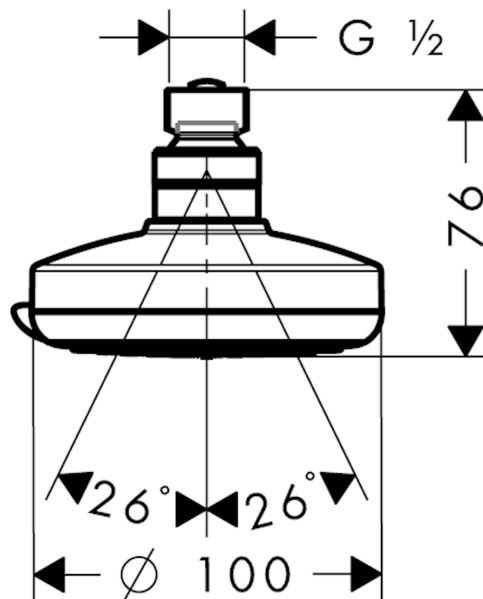

Срома 100

Верхний душ Vario

Поверхности : **хром** Артикульный номер: **27441000**

Описание

Характеристики

- тип струи: Rain, Shampoo, обычная, массажная
- размер душевого диска: 100 мм
- шарнирное соединение: регулируемый угол верхнего душа
- расход воды для струи Rain (при 3 бар): 22 л/мин
- расход воды для струи Shampoo (при 3 бар): 17 л/мин
- расход воды для обычной струи (при 3 бар): 20 л/мин
- расход воды для массажной струи (при 3 бар): 11 л/мин
- вращающийся переключатель на верхнем душе
- серый душевой диск
- материал душевого диска: пластик
- монтаж: потолок или стена
- соединительная резьба G ½

Технология

Продукт

Чертеж

Срома 100

Верхний душ Vario

Поверхности : **хром** Артикульный номер: **27441000**

График расхода воды

Расход измерен практически с помощью соответствующей арматуры (термостат/смеситель/скрытый клапан).