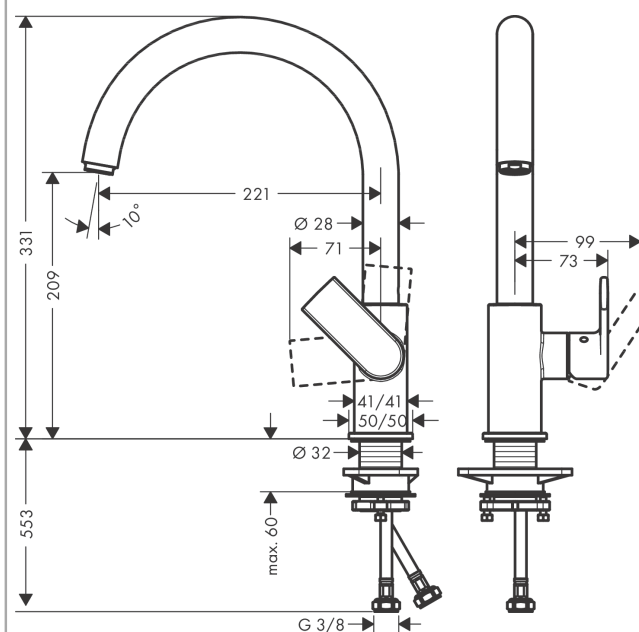

Vernis Shape M35

Кухонный смеситель однорычажный, 260, с поворотным изливом

Поверхности : хром Артикульный номер: 71871000

Описание

Характеристики

- ComfortZone 260
- угол поворота излива: регулировка на 2 уровня на 120° или 360°
- обычная струя
- максимальный расход воды при 3 бар: 11,1 л/мин
- керамический узел смешивания
- соединительные шланги G 3/8
- подходит для проточных водонагревателей

Технология

Продукт

Чертеж

График расхода воды