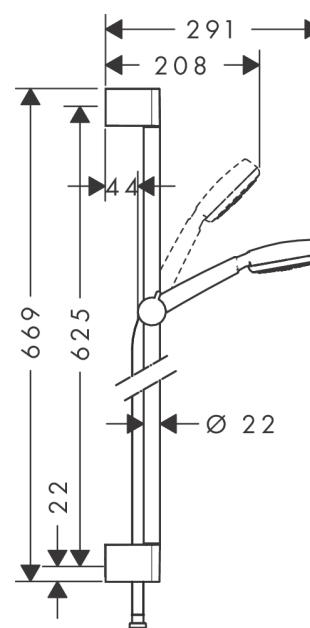

Crometta 100

Душевой набор 1jet со штангой 65 см

Поверхности : **белый / хром** Артикульный номер: **26652400**

Описание

Характеристики

- состоит из: ручной душ, душевая штанга, шланг для душа, ползунок
- размер душевого диска: 100 мм
- тип струи: Rain
- без упорного подшипника
- угол наклона может изменяться до 45°
- максимальный расход воды при 3 бар: 16 л/мин
- хромированные настенные крепления из пластика

Технология

Продукт

Чертеж

Crometta 100

Душевой набор 1jet со штангой 65 см

Поверхности : белый / хром Артикульный номер: 26652400

Пример монтажа