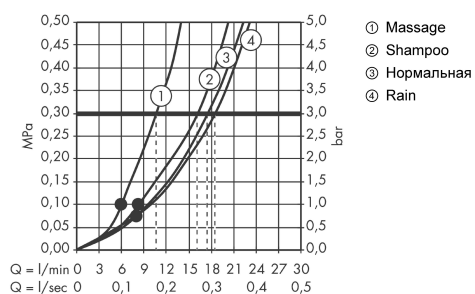

Crometta 100

Ручной душ Vario

Поверхности : **белый / хром** Артикульный номер: **26824400**

Описание

Характеристики

- размер душевого диска: 100 мм
- переключение типов струи с помощью вращающегося душевого диска
- тип струи: Rain, обычная, Shampoo, массажная
- максимальный расход воды при 3 бар: 18 л/мин
- с внутренней подачей воды
- промывающийся грязеулавливающий фильтр
- соединительная резьба G 1/2
- подходит для проточных водонагревателей

Технология

Награды за дизайн

Продукт

Чертеж

График расхода воды

Расход измерен практически с помощью соответствующей арматуры (термостат/смеситель/скрытый клапан).