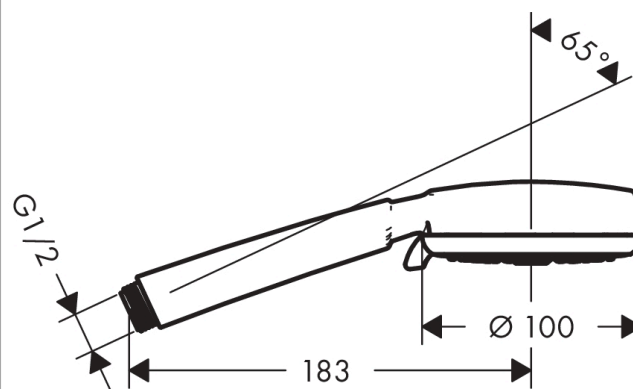

Crometta 100

Ручной душ Vario

Поверхности : **белый / хром** Артикульный номер: **26824400**

Описание

Характеристики

- размер душевого диска: 100 мм
- переключение типов струи с помощью вращающегося душевого диска
- тип струи: Rain, обычная, Shampoo, массажная
- максимальный расход воды при 3 бар: 18 л/мин
- с внутренней подачей воды
- промывающийся грязеулавливающий фильтр
- соединительная резьба G 1/2
- подходит для проточных водонагревателей

Технология

Награды за дизайн

Продукт

Чертеж

График расхода воды

Расход измерен практически с помощью соответствующей арматуры (термостат/смеситель/скрытый клапан).