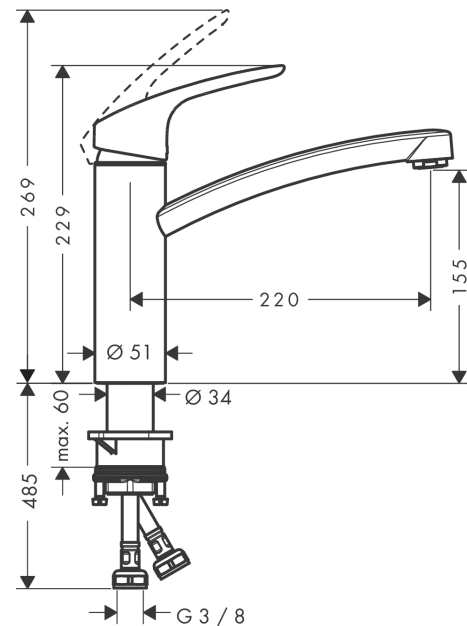

Focus

Кухонный смеситель 160, однорычажный

Поверхности : хром Артикульный номер: 31806000

Описание

Характеристики

- ComfortZone 160
- угол поворота излива: 360°
- обычная струя
- расход воды 12 л/мин
- керамический узел смешивания
- соединительные шланги G 3/8
- подходит для проточных водонагревателей
- класс шума: I
- класс расхода воды: A

Технология

Продукт

Чертеж

График расхода воды