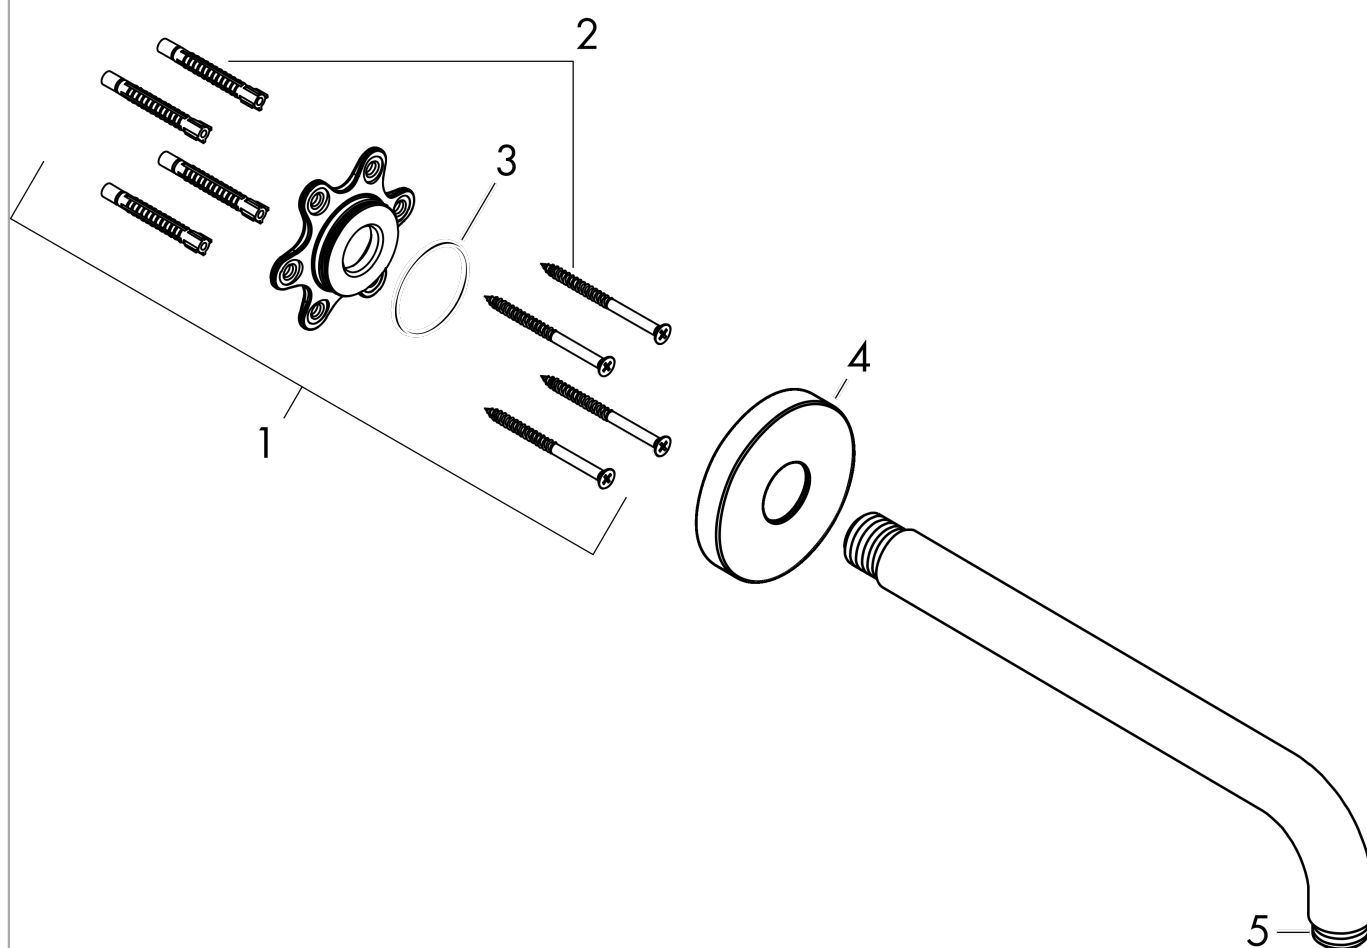

Держатель верхнего душа 38,9 смПоверхность: **Матовый белый** Артикульный номер: **27413700****Описание****Характеристики**

- длина: 389 мм
- тип монтажа: наружный монтаж
- материал: латунь
- версия: угол 90°
- тип соединения: G1/2

Награды за дизайн**Продукт****Чертеж**

Держатель верхнего душа 38,9 см

Поверхность: **Матовый белый** Артикульный номер: **27413700**

Покомпонентное изображение

Год выпуска: >12/20

Держатель верхнего душа 38,9 смПоверхность: **Матовый белый** Артикульный номер: **27413700****Перечень запасных частей**

Год выпуска: >12/20

Позиция	Описание	Артикульный номер	PC	PU
1	mounting kit	95208000	-	1
2	mounting set	40916000	-	1
3	O-ring 34x2	98383000	-	1
4	escutcheon Ø 80 mm	98940700	-	1
5	O-ring 16x2	98133000	-	1