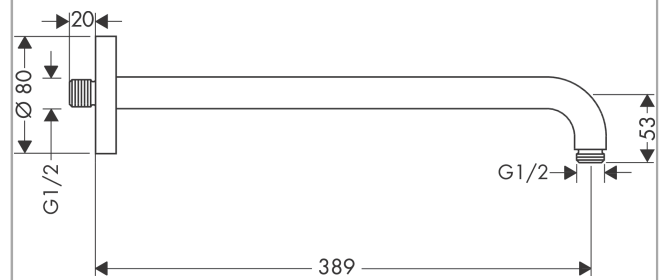

Держатель верхнего душа 38,9 смПоверхность: **Матовый белый** Артикульный номер: **27413700****Описание****Характеристики**

- длина: 389 мм
- тип монтажа: наружный монтаж
- материал: латунь
- версия: угол 90°
- тип соединения: G1/2

Награды за дизайн**Продукт****Чертеж**

Держатель верхнего душа 38,9 см

Поверхность: **Матовый белый** Артикульный номер: **27413700**

Покомпонентное изображение

Год выпуска: >12/20

Держатель верхнего душа 38,9 смПоверхность: **Матовый белый** Артикульный номер: **27413700****Перечень запасных частей**

Год выпуска: >12/20

Позиция	Описание	Артикульный номер	PC	PU
1	mounting kit	95208000	-	1
2	mounting set	40916000	-	1
3	O-ring 34x2	98383000	-	1
4	escutcheon Ø 80 mm	98940700	-	1
5	O-ring 16x2	98133000	-	1