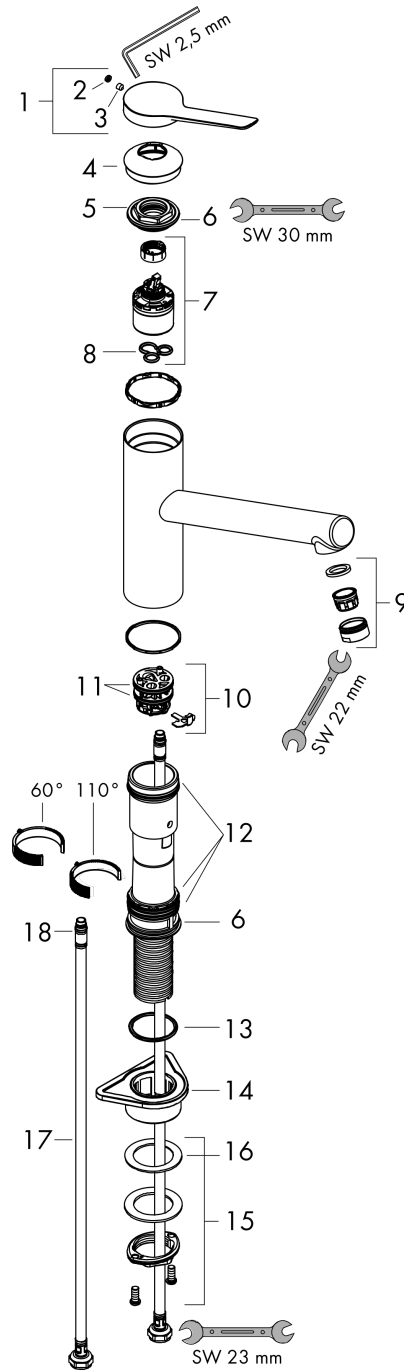

#### Характеристики

- ComfortZone 150
- выступ: 220 мм
- высота излива: 150 мм
- угол поворота излива: регулировка на 3 уровня, на 60°, 110° или 360°
- обычная струя
- максимальный расход воды при 3 барах: 11,6 л/мин
- керамический узел смешивания
- соединительные шланги G 3/8
- регулируемое ограничение температуры
- подходит для проточных водонагревателей

### Чертеж

### График расхода воды

**Zesis M33**

Кухонный смеситель однорычажный, 150, 1jet

Поверхности : матовый черный    Артикульный номер: 74802670

Покомпонентное изображение

Год выпуска: >10/21

**Zesis M33****Кухонный смеситель однорычажный, 150, 1jet**Поверхности : **матовый черный** Артикульный номер: **74802670****Перечень запасных частей**

Год выпуска: &gt;10/21

Позиция	Описание	Артикульный номер	PC	PU
1	handle	94390670	-	1
2	screw cover	93735610	-	1
3	hollow set screw M5x5	98446000	-	1
4	flange	94388670	-	1
5	nut	94389000	-	1
6	O-ring 41x2	98212000	-	1
7	cartridge, assy	93895000	-	1
8	seal	95008000	-	1
9	aerator M24x1 (15 l/min)	13913670	-	1
10	adapter for cartridge	98750000	-	1
11	O-Ring 30x2	98186000	-	1
12	sealing set	98702000	-	1
13	O-Ring 36x2,5	98190000	-	1
14	support	97523000	-	1
15	fixing set (Ø 34)	95049000	-	1
16	lever collar	97548000	-	1
17	connection hose 600 mm M8x0,75 G3/8	96510000	-	1
18	O-ring 7x1,5	98422000	-	1