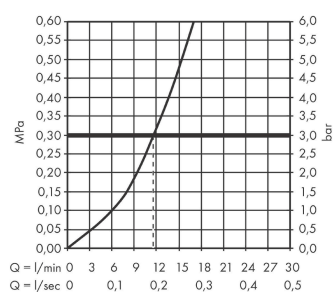

График расхода воды