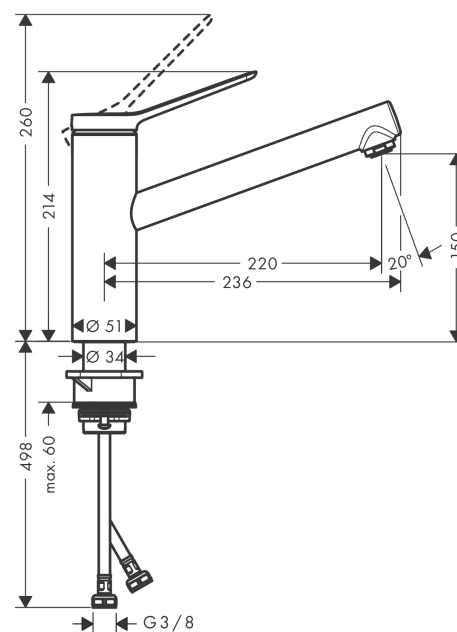

Zesis M33

Кухонный смеситель однорычажный, 150, 1jet

Поверхности : матовый черный Артикулный номер: 74802670

Описание

Характеристики

- ComfortZone 150
- выступ: 220 мм
- высота излива: 150 мм
- угол поворота излива: регулировка на 3 уровня, на 60°, 110° или 360°
- обычная струя
- максимальный расход воды при 3 барах: 11,6 л/мин
- керамический узел смешивания
- соединительные шланги G 3/8
- регулируемое ограничение температуры
- подходит для проточных водонагревателей

Технология

Награды за дизайн

Продукт

Чертеж

График расхода воды