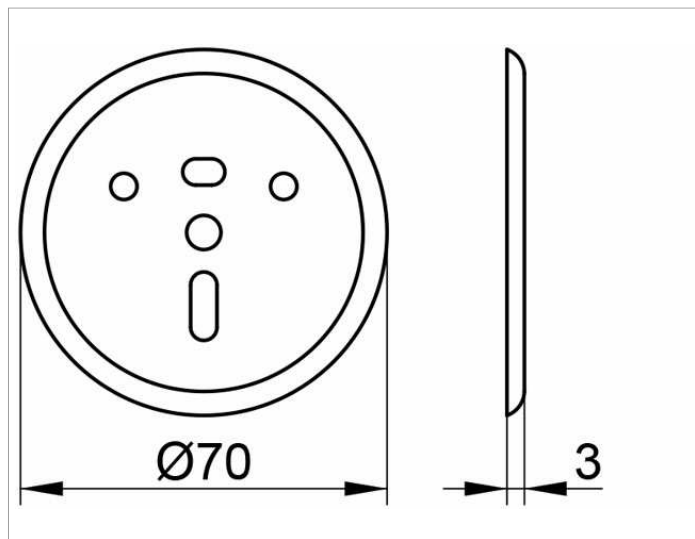

Astor  
02191010000 Настенный декоративный отражатель

ИЗДЕЛИЕ

ЧЕРТЕЖ

ОПИСАНИЕ ИЗДЕЛИЯ

для коллекции Astor

поверхность

хром