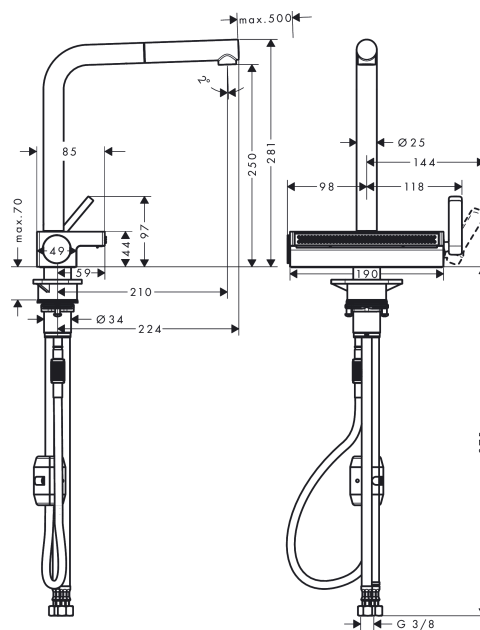

Aquno Select M81

Кухонный смеситель однорычажный, 250, с вытяжным душем, 2jet

Поверхности : под сталь Артикулльный номер: 73836800

Описание

Характеристики

- состоит из: однорычажный кухонный смеситель, многофункциональный душлаг
- ComfortZone 250
- L-образный излив
- угол поворота излива: регулировка на 3 уровня на 60°, 110° или 150°
- ламинарная струя, SatinFlow
- магнитная система крепления душа MagFit
- душевой шланг Quick-Connect
- максимальный расход воды при 3 бар: 6.9 л/мин
- керамический узел смешивания
- соединительные шланги G 3/8
- встроенный клапан обратного тока воды
- требуется отверстие для смесителя Ø 35 мм,

Технология

Продукт

Чертеж

Aquno Select M81

Кухонный смеситель однорычажный, 250, с вытяжным душем, 2jet

Поверхности : под сталь Артикулный номер: 73836800

График расхода воды

Aquno Select M81**Кухонный смеситель однорычажный, 250, с вытяжным душем, 2jet**

Поверхности : под сталь Артикульный номер: 73836800

Пример монтажа