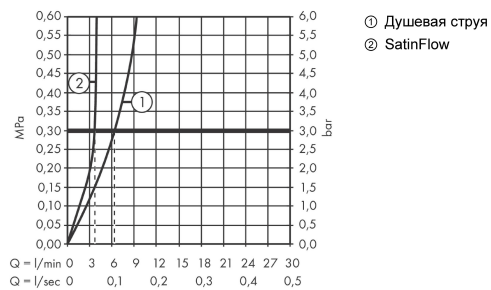

Технология

Продукт

Чертеж

Aquno Select M81

Кухонный смеситель однорычажный, 250, с вытяжным душем, 2jet

Поверхности : под сталь Артикулный номер: 73836800

График расхода воды

Aquno Select M81**Кухонный смеситель однорычажный, 250, с вытяжным душем, 2jet**