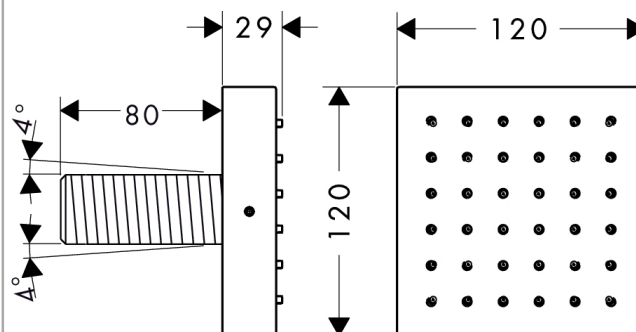

AXOR ShowerSolutions

Модуль душа 120/120, скрытого монтажа, квадратный

Поверхности : **хром** Артикульный номер: **28491000**

Описание

Характеристики

- тип струи: обычная
- размер душевого диска: 120 мм
- пять уровней регулировки угла струи
- область применения: можно использовать в качестве верхнего душа, душа для плечевой зоны или боковой форсунки
- максимальный расход воды при 3 бар: 5.3 л/мин
- расход воды для обычной струи (при 3 бар): 5,3 л/мин
- соединительная резьба: G ½
- при установке с прямым соединением (расстояние 10 мм) с # 10755000, # 10751000, # 10651000, # 10972000, # 40871000, # 40872000, # 40873000 или # 40874000 рекомендуется использование скрытой части # 28486180
- свободное размещение при установке. Возможно соединение через резьбу G ½
- при установке в качестве верхнего душа в виде соединения нескольких модулей рекомендуется использование приспособления для монтажа # 28470180
- материал: металл

Технология

Продукт

Чертеж