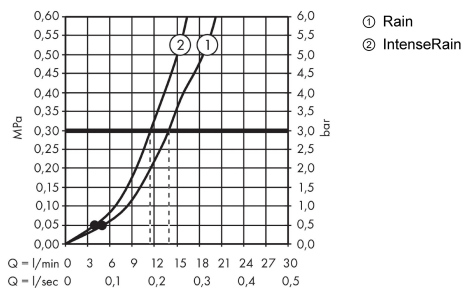

Crometta

Душевой набор Vario со штангой 65 см и мыльницей

Поверхности : **белый / хром** Артикульный номер: **26553400**

Описание

Характеристики

- состоит из: ручной душ, душевая штанга, шланг для душа, ползунок, мыльница
- размер душевого диска: 100 мм
- тип струи: Rain, IntenseRain
- переключение типов струи с помощью вращающегося душевого диска
- со стороны душа упорный подшипник, предотвращающий перекручивание душевого шланга
- угол наклона может изменяться до 45°
- максимальный расход воды при 3 бар: 14 л/мин
- диаметр штанги 22 мм
- хромированные настенные крепления из пластика

Технология

Продукт

Чертеж

Crometta

Душевой набор Vario со штангой 65 см и мыльницей

Поверхности : белый / хром Артикульный номер: 26553400

График расхода воды

Расход измерен практически с помощью соответствующей арматуры (термостат/смеситель/скрытый клапан).