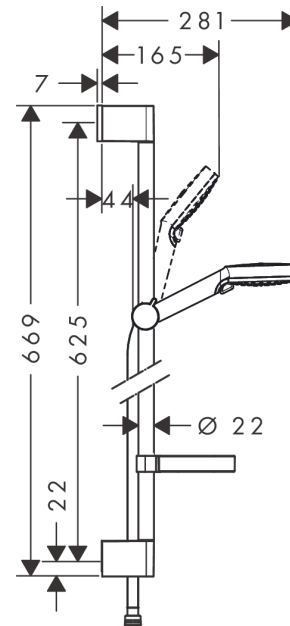

Crometta

Душевой набор Vario со штангой 65 см и мыльницей

Поверхности : **белый / хром** Артикульный номер: **26553400**

Описание

Характеристики

- состоит из: ручной душ, душевая штанга, шланг для душа, ползунок, мыльница
- размер душевого диска: 100 мм
- тип струи: Rain, IntenseRain
- переключение типов струи с помощью вращающегося душевого диска
- со стороны душа упорный подшипник, предотвращающий перекручивание душевого шланга
- угол наклона может изменяться до 45°
- максимальный расход воды при 3 бар: 14 л/мин
- диаметр штанги 22 мм
- хромированные настенные крепления из пластика

Технология

Продукт

Чертеж

Crometta

Душевой набор Vario со штангой 65 см и мыльницей

Поверхности : белый / хром Артикульный номер: 26553400

График расхода воды

Расход измерен практически с помощью соответствующей арматуры (термостат/смеситель/скрытый клапан).

Crometta

Душевой набор Vario со штангой 65 см и мыльницей

Поверхности : белый / хром Артикульный номер: 26553400

Пример монтажа