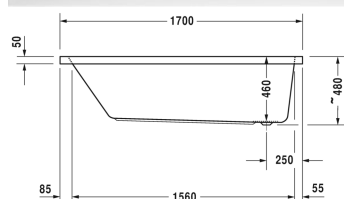

Vero Air Ванна # 700412000000000

| < 1700 мм > |

Ванна	Размеры	Вес	Номер заказа
прямоугольный вариант, встраиваемая версия, с одним наклоном для спины, сантехнический акрил, Полезный объем 135 л			
Цвета			
00 Белый Alpin			
Вариант			
Базовая модель	1700 x 750 мм	30,000 кг	700412000000000
Подходящая настройка			
LED цветная подсветка с ПДУ для ванн, (белый - 00, хром - 10)			790840
Поручень для ванны хром			792804
Соответствующая продукция			
Анкер для ванны для крепления и опоры ванн и поддонов к стене, 3 штуки,			790103
Звукоизоляционный профиль для поглощения шума, Длина: 3300 мм,			790126
Ножки для ванн и душевых поддонов из акрила, с боковой длиной > 1000 мм, регулировка по высоте 140 - 220 мм при использовании комплекта шумоизоляции, 2 штуки,			790100
Крышка для ванны, 2 шт. 750 x 425 мм, для Darling New # 700242, 700243, Dago # 700027, D-Code # 700099, 700100, DuraStyle # 700231, Happy D.2 # 700312, 700313, Vero # 700133, 700134, Vero Air # 700412,			791824

Vero Air Ванна # 700412000000000

| < 1700 мм > |

Крышка для ванны с вырезом для ручного душа, 2 шт. 750 x 425 мм, для Darling New # 700242, 700243, Daro # 700027, D-Code # 700099, 700100, DuraStyle # 700231, Happy D.2 # 700312, 700313, Vero Air # 700412,	791825
Комплект звукоизоляции для ванн из акрила ****, В составе: анкера для ванн со звукоизоляцией, битумные маты, настенный профиль,	791368
Комплект слива-перелива квадратно-овальный хром, диаметр выпуска 52 мм, длина шланга в метал. оплетке 725 мм,	791244
Комплект слива-перелива квадратно-овальный с наливом ванны, хром, *, диаметр выпуска 52 мм, длина шланга в метал. оплетке 725 мм,	791247
Опора из стиропора для ванны для # 700412 , ***,	792415

Все чертежи содержат необходимые размеры с соблюдением стандартных допусков. Они указаны в мм и не являются обязательными. Точные размеры, в частности для монтажа по индивидуальному заказу, можно получить только по готовому изделию.