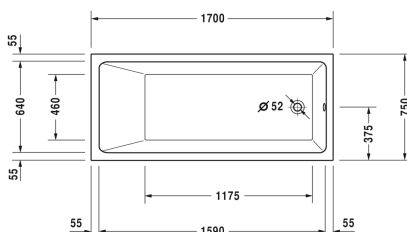

Vero Air Ванна # 700412000000000

| < 1700 мм > |

Ванна	Размеры	Вес	Номер заказа
прямоугольный вариант, встраиваемая версия, с одним наклоном для спины, сантехнический акрил, Полезный объем 135 л			
Цвета			
00 Белый Alpin			
Вариант			
Базовая модель	1700 x 750 мм	30,000 кг	700412000000000
Подходящая настройка			
LED цветная подсветка с ПДУ для ванн, (белый - 00, хром - 10)			790840
Поручень для ванны хром			792804
Соответствующая продукция			
Анкер для ванны для крепления и опоры ванн и поддонов к стене, 3 штуки,			790103
Звукоизоляционный профиль для поглощения шума, Длина: 3300 мм,			790126
Ножки для ванн и душевых поддонов из акрила, с боковой длиной > 1000 мм, регулировка по высоте 140 - 220 мм при использовании комплекта шумоизоляции, 2 штуки,			790100
Крышка для ванны, 2 шт. 750 x 425 мм, для Darling New # 700242, 700243, Dago # 700027, D-Code # 700099, 700100, DuraStyle # 700231, Happy D.2 # 700312, 700313, Vero # 700133, 700134, Vero Air # 700412,			791824

Vero Air Ванна # 700412000000000

| < 1700 мм > |

Крышка для ванны с вырезом для ручного душа, 2 шт. 750 x 425 мм, для Darling New # 700242, 700243, Daro # 700027, D-Code # 700099, 700100, DuraStyle # 700231, Happy D.2 # 700312, 700313, Vero Air # 700412,	791825
Комплект звукоизоляции для ванн из акрила ****, В составе: анкера для ванн со звукоизоляцией, битумные маты, настенный профиль,	791368
Комплект слива-перелива квадратно-овальный хром, диаметр выпуска 52 мм, длина шланга в метал. оплетке 725 мм,	791244
Комплект слива-перелива квадратно-овальный с наливом ванны, хром, *, диаметр выпуска 52 мм, длина шланга в метал. оплетке 725 мм,	791247
Опора из стиропора для ванны для # 700412 , ***,	792415

Все чертежи содержат необходимые размеры с соблюдением стандартных допусков. Они указаны в мм и не являются обязательными. Точные размеры, в частности для монтажа по индивидуальному заказу, можно получить только по готовому изделию.