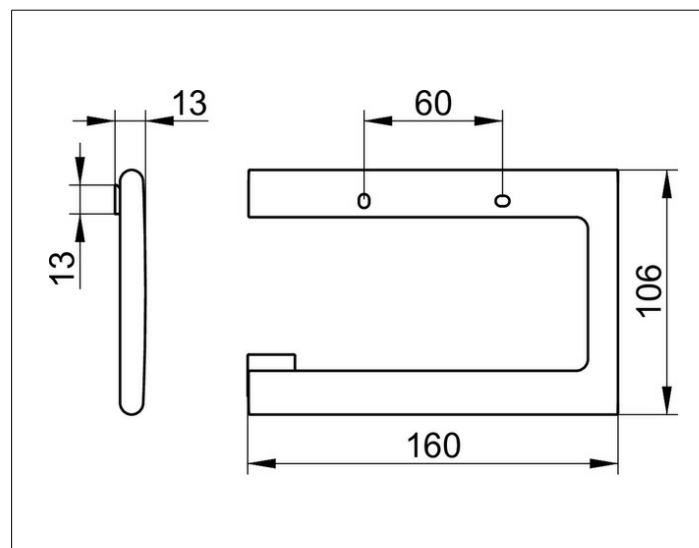

Edition 400

11562030000 Держатель для туалетной бумаги

ИЗДЕЛИЕ**ОПИСАНИЕ ИЗДЕЛИЯ**

открытая форма
для рулонов шириной до 120 мм

ПОВЕРХНОСТЬ

Бронза шлифованная

ЧЕРТЕЖ**СПЕЦИФИКАЦИИ**

KEUCO Edition 400 Toilet paper holder, 11562030000
brushed bronze toilet paper holder,
sculptural design,
easy to clean, wall-mounted,
with concealed bearing,
open form, for 3-15/16" / 4-3/4" wide paper rolls,
width 6-5/16", height 4-3/16", depth 1/2",
the toilet paper holder is fitted concealed,
delivery included anti-corrosion fixings