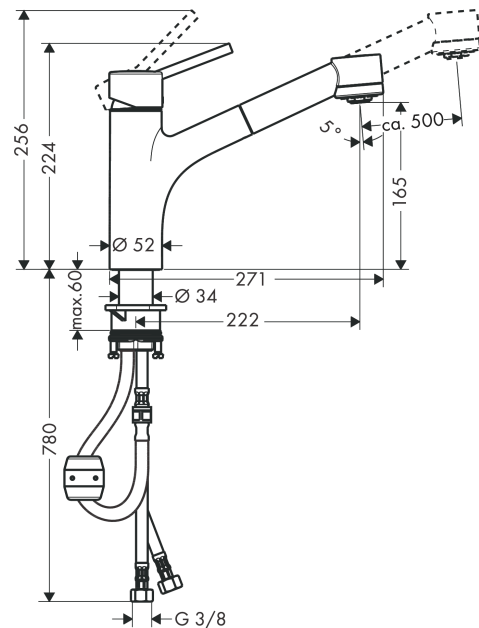

Talis S

Talis S 170 Кухонный смеситель, однорычажный, с вытяжным душем

Поверхности : хром Артикулный номер: 32841000

Описание

Характеристики

- ComfortZone 170
- угол поворота излива: 150°
- обычная и душевая струя
- фиксируемая душевая струя, автоматическое переключение струи в исходный режим закрытием смесителя
- расход воды 10 л/мин
- керамический узел смешивания
- соединительные шланги G 3/8
- встроенный клапан обратного тока воды
- подходит для проточных водонагревателей
- класс шума: I
- класс расхода воды: B, O

Технология

Продукт

Чертеж

График расхода воды