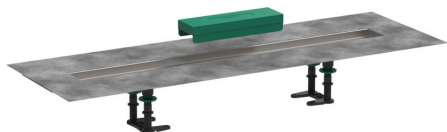

RainDrain

Монтажный набор для внешней части слива для душа, 800

Поверхности : п.а. Артикульный номер: **56012180**

Описание

Характеристики

- состоит из: слив из нержавеющей стали, предустановленная уплотнительная мембрана, регулируемые по высоте ножки, инструмент для облицовки плиткой
- подходит для все внешние части RainDrain Rock и RainDrain Match
- Область использования: новая конструкция, реновация
- вкл. регулируемые по высоте ножки и приспособление для укладки плитки
- с предусмотренным уклоном
- комплект для установки материалов: Нержавеющая сталь 304 (1.4301)

Продукт