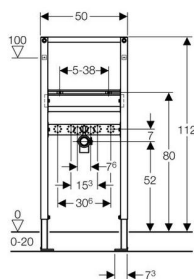

Geberit Duofix монтажный элемент для раковины, H112

Цель применения

- Для скрытой установки в гипсокартонной перегородке или на капитальной стене с облицовкой панелями (гипсовыми или деревянными)
- Для крепежа в пол (0 - 20 см)
- Для умывальника с вертикальным смесителем

Характеристики

- Высота монтажного элемента 112 см
- Регулируемая по высоте монтажная планка для установки фанового отвода
- Монтажная планка для установки углового фитинга с регулировкой высоты и глубины
- Самонесущая конструкция
- Рама порошковой окраски, синий ультрамарин
- Ножки оцинкованные, с бесступенчатой регулировкой 0 - 20 см
- Опорная площадка поворотная, для монтажа в U-образный профиль UW 50 и UW 75
- Рама с отверстиями d 9 мм для крепления в деревянном каркасе
- Самостопорящиеся опоры для выравнивания элемента без применения инструментов

Объем поставки

- 2 резьбовые шпильки M10, для крепления санфаянса
- Фановый отвод, d 50 мм
- Резиновая манжета, d 44/32 мм
- Крепежные элементы

Не включено:

- угловые фитинги для подключения воды

Артикул

Арт. №	Описание
111.434.00.1	Geberit Duofix монтажный элемент для раковины, H112