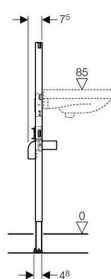

Geberit Duofix монтажный элемент для раковины, H112

Цель применения

- Для скрытой установки в гипсокартонной перегородке или на капитальной стене с облицовкой панелями (гипсовыми или деревянными)
- Для крепежа в пол (0 - 20 см)
- Для умывальника с вертикальным смесителем

Характеристики

- Высота монтажного элемента 112 см
- Регулируемая по высоте монтажная планка для установки фанового отвода
- Монтажная планка для установки углового фитинга с регулировкой высоты и глубины
- Самонесущая конструкция
- Рама порошковой окраски, синий ультрамарин
- Ножки оцинкованные, с бесступенчатой регулировкой 0 - 20 см
- Опорная площадка поворотная, для монтажа в U-образный профиль UW 50 и UW 75
- Рама с отверстиями d 9 мм для крепления в деревянном каркасе
- Самостопорящиеся опоры для выравнивания элемента без применения инструментов

Объем поставки

- 2 резьбовые шпильки M10, для крепления санфаянса
- Фановый отвод, d 50 мм
- Резиновая манжета, d 44/32 мм
- Крепежные элементы

Не включено:

- угловые фитинги для подключения воды

Артикул

Арт. №	Описание
111.434.00.1	Geberit Duofix монтажный элемент для раковины, H112