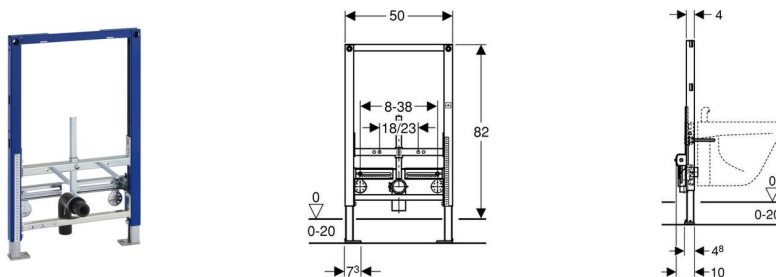

**Geberit Duofix монтажный элемент для биде, H82**

**Цель применения**

- Для скрытой установки в гипсокартонной перегородке или на капитальной стене с облицовкой панелями (гипсовыми или деревянными)
- Для крепежа в пол (0 - 20 см)

**Характеристики**

- Высота монтажного элемента 82 см
- Межосевое расстояние под крепёжные шпильки биде 18 см или 23 см
- Самонесущая конструкция
- Рама порошковой окраски, синий ультрамарин
- Ножки оцинкованные, с бесступенчатой регулировкой 0 - 20 см
- Опорная площадка поворотная, для монтажа в U-образный профиль UW 50 и UW 75
- Рама с отверстиями d 9 мм для крепления в деревянном каркасе
- Самостопорящиеся опоры для выравнивания элемента без применения инструментов

**Объем поставки**

- 2 резьбовые шпильки M12 для крепления санфаянса
- Фановый отвод, d 50 мм
- Резиновая манжета, d 44/32 мм
- Крепежные элементы

Не включено:

- угловые фитинги для подключения воды

**Артикул**

Арт. №	Описание
111.524.00.1	Duofix монтажный элемент для биде, высота 82 см