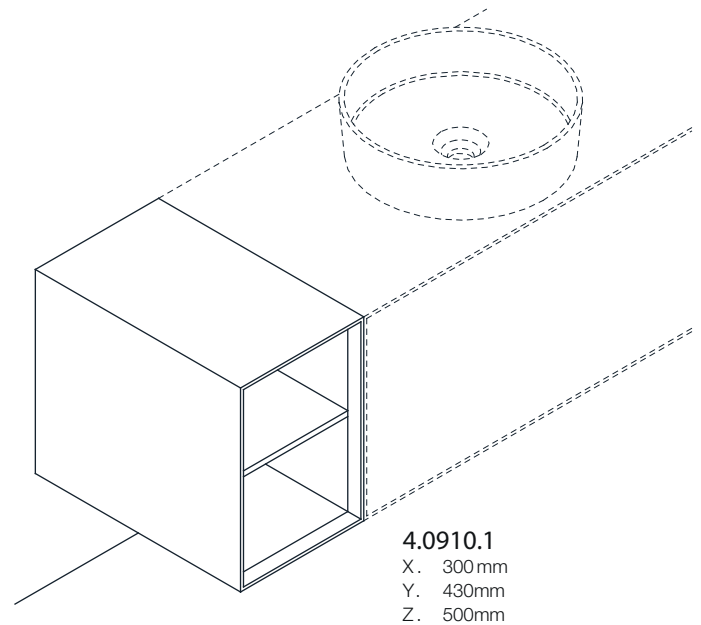

BOUTIQUE

Open shelf element

Garantie/Haftung nur bei Montage gemäss Anleitung.
 Responsabilité/garantie à condition d'observer les instructions de montage.
 Garanzia valida solo se si rispettano le istruzioni di montaggio.
 The warranty/liability only applies when installation is effected as per the instructions.
 La garantía solamente será válida si se siguen las instrucciones de instalación.
 Garantie/aansprakelijkheid uitsluitend van kracht indien volgens de instructies is geïnstalleerd.
 Záruka a ručení za vady jsou poskytovány za podmínky, že montáž je provedena v souladu s tímto návodem.
 Garantija taikoma tik tuo atveju, kai montavimas yra atliktas tiksliai pagal instrukciją.
 Gwarancja obejmuje wyrób jedynie wówczas gdy montaż został przeprowadzony zgodnie z instrukcją.
 Szavatosság/jótállás csak az útmutató szerinti szerelés esetén.
 Мы предоставляем гарантию и несем ответственность, только если монтаж произведен в соответствии с инструкцией по монтажу.
 Гаранцията/отговорността е валидна само когато монтажът е изпълнен както е указано в инструкцията.