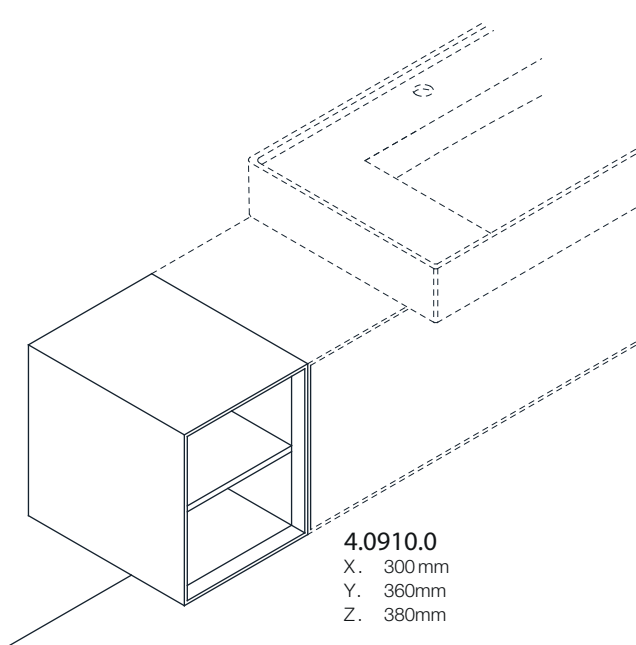

BOUTIQUE

Open shelf element

Garantie/Haftung nur bei Montage gemäss Anleitung.
 Responsabilité/garantie à condition d'observer les instructions de montage.
 Garanzia valida solo se si rispettano le istruzioni di montaggio.
 The warranty/liability only applies when installation is effected as per the instructions.
 La garantía solamente será válida si se siguen las instrucciones de instalación.
 Garantie/aansprakelijkheid uitsluitend van kracht indien volgens de instructies is geïnstalleerd.
 Záruka a ručení za vady jsou poskytovány za podmínky, že montáž je provedena v souladu s tímto návodem.
 Garantija taikoma tik tuo atveju, kai montavimas yra atliktas tiksliai pagal instrukciją.
 Gwarancja obejmuje wyrób jedynie wówczas gdy montaż został przeprowadzony zgodnie z instrukcją.
 Szavatosság/jótállás csak az útmutató szerinti szerelés esetén.
 Мы предоставляем гарантию и несем ответственность, только если монтаж произведен в соответствии с инструкцией по монтажу.
 Гаранцията/отговорността е валидна само когато монтажът е изпълнен както е указано в инструкцията.