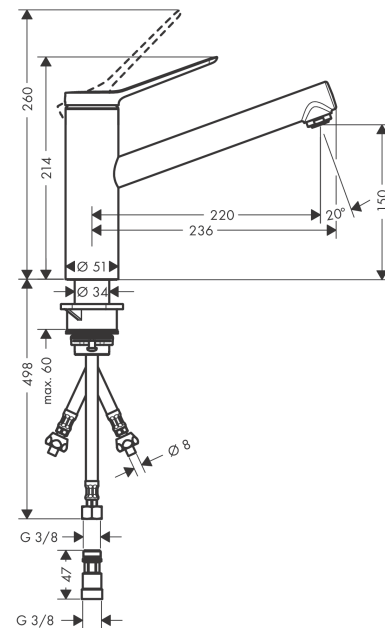

Zesis M33

Кухонный смеситель однорычажный, 150 LowPressure/ для водонагревателей открытого типа, 1jet

Поверхности : хром Артикульный номер: 74806000

Описание

Характеристики

- для открытых водонагревателей
- ComfortZone 150
- выступ: 220 мм
- высота излива: 150 мм
- угол поворота излива: регулировка на 3 уровня, на 60°, 110° или 360°
- обычная струя
- максимальный расход воды при 3 барах: 4 л/мин
- керамический узел смешивания
- соединительные шланги G 3/8
- регулируемое ограничение температуры
- не подходит для проточных водонагревателей

Технология

Награды за дизайн

Продукт

Чертеж

График расхода воды