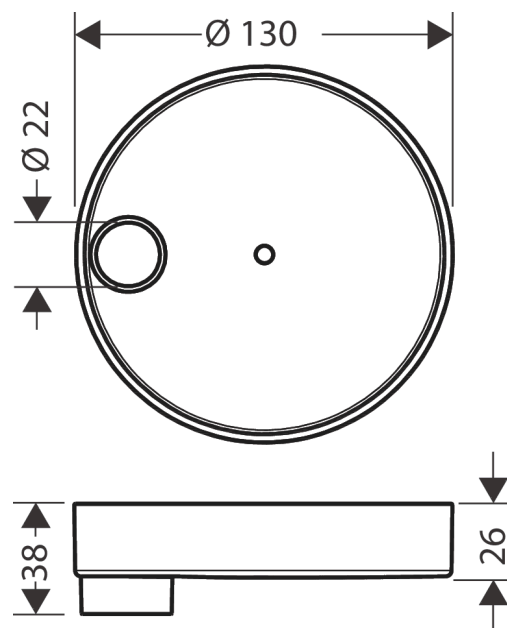

Casetta

Мыльница S Puro

Хромированный Артикулный номер: **28679000**

Описание

Характеристики

- поворотное
- с регулируемой высотой
- для душевых штанг диаметром 22 мм

Продукт

Чертеж