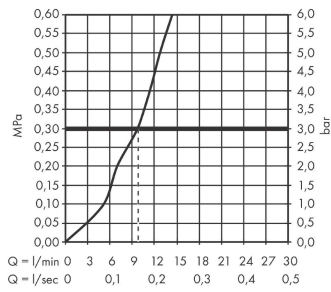

**sBox****Внешняя часть, овальная**

Имитация полированного золота Артикулный номер: **28020990**

**Описание****Характеристики**

- состоит из: sBox, шланг для душа, накладка
- подходит для монтажа на край ванны или на плитку
- 1 функция
- короб sBox для тихого, плавного и безопасного перемещения шланга
- не требуется дополнительное отверстие для обслуживания
- ширина края ванны не менее 80 мм
- диапазон зажима: 0–30 мм
- максимальная длина выдвижения ручного душа 1,45 м
- Можно снять для проведения сервисных работ
- со встроенной защитной комбинацией EN 1717
- максимальный объем расхода воды при 3 барах: 9,5 л/мин

**Награды за дизайн****Продукт****Чертеж**

sBox

Внешняя часть, овальная

Имитация полированного золота Артикулный номер: 28020990

График расхода воды

sBox

Внешняя часть, овальная

Имитация полированного золота Артикулный номер: 28020990