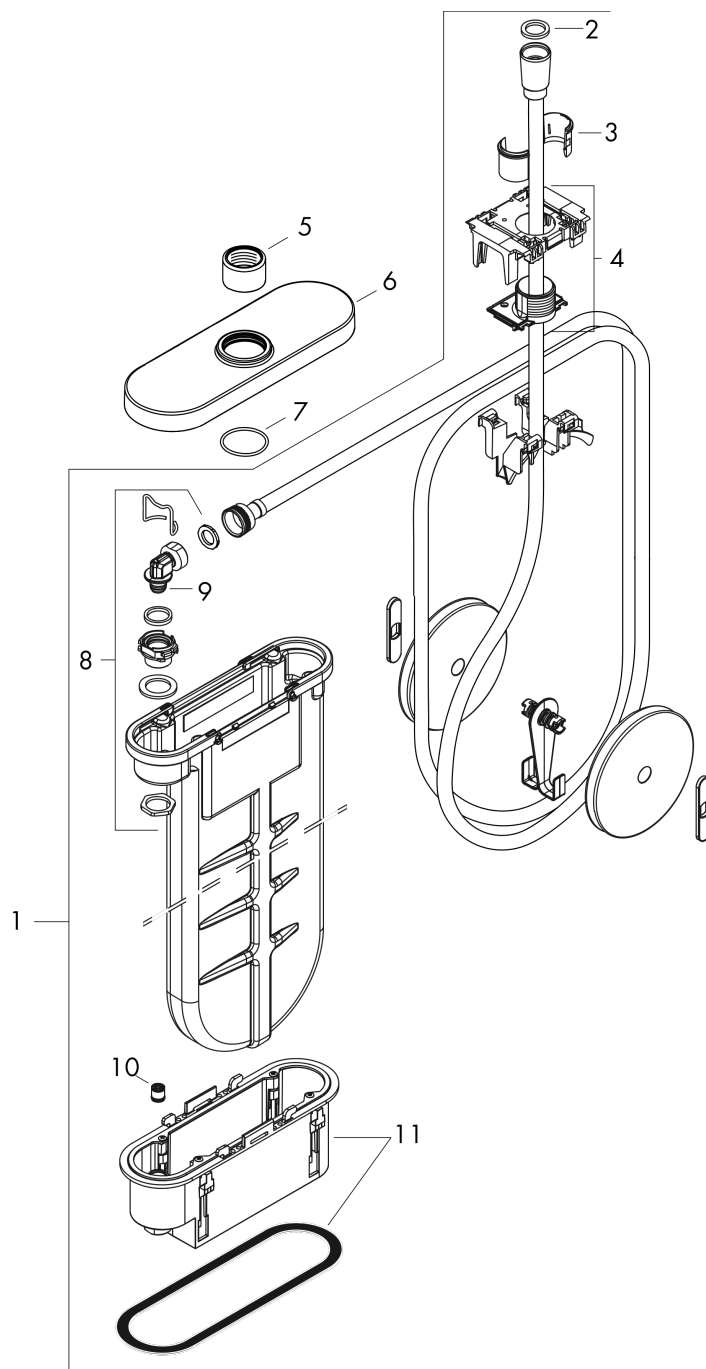

**sBox****Внешняя часть, овальная**

Имитация полированного золота Артикулный номер: **28020990**

**Описание****Характеристики**

- состоит из: sBox, шланг для душа, накладка
- подходит для монтажа на край ванны или на плитку
- 1 функция
- короб sBox для тихого, плавного и безопасного перемещения шланга
- не требуется дополнительное отверстие для обслуживания
- ширина края ванны не менее 80 мм
- диапазон зажима: 0–30 мм
- максимальная длина выдвижения ручного душа 1,45 м
- Можно снять для проведения сервисных работ
- со встроенной защитной комбинацией EN 1717
- максимальный объем расхода воды при 3 барах: 9,5 л/мин

**Награды за дизайн****Продукт****Чертеж**

sBox

Внешняя часть, овальная

Имитация полированного золота Артикулный номер: 28020990

График расхода воды

sBox

Внешняя часть, овальная

Имитация полированного золота Артикулный номер: 28020990

## sBox

Внешняя часть, овальная

Имитация полированного золота Артикулный номер: **28020990**

### Перечень запасных частей

Год выпуска: >06/21

Позиция	Описание	Артикулный номер	PC	PU
1	sBox	94679000	-	1
2	seal	98058000	-	1
3	insert for shower holder	96942000	-	1
4	hose guide	94504000	-	1
5	nut	97584990	-	1
6	escutcheon	93505XXX	-	-
7	O-Ring 32x2	98193000	-	1
8	connection angel	94506000	-	1
9	O-ring 9x2	98119000	-	1
10	non return valve DW 10	96456000	-	1
11	installation frame	93908000	-	1
a	concealed item	13560180	-	1