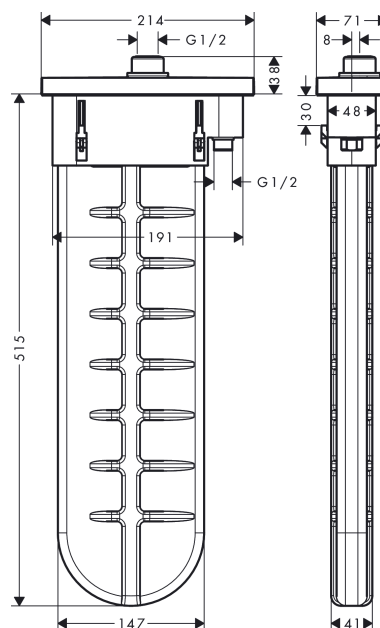

**sBox****Внешняя часть, овальная**

Имитация полированного золота Артикулный номер: **28020990**

**Описание****Характеристики**

- состоит из: sBox, шланг для душа, накладка
- подходит для монтажа на край ванны или на плитку
- 1 функция
- короб sBox для тихого, плавного и безопасного перемещения шланга
- не требуется дополнительное отверстие для обслуживания
- ширина края ванны не менее 80 мм
- диапазон зажима: 0–30 мм
- максимальная длина выдвижения ручного душа 1,45 м
- Можно снять для проведения сервисных работ
- со встроенной защитной комбинацией EN 1717
- максимальный объем расхода воды при 3 барах: 9,5 л/мин

**Награды за дизайн****Продукт****Чертеж**

sBox

Внешняя часть, овальная

Имитация полированного золота Артикулный номер: 28020990

График расхода воды

sBox

Внешняя часть, овальная

Имитация полированного золота Артикулный номер: 28020990

## sBox

Внешняя часть, овальная

Имитация полированного золота Артикулный номер: **28020990**

### Перечень запасных частей

Год выпуска: >06/21

Позиция	Описание	Артикулный номер	PC	PU
1	sBox	94679000	-	1
2	seal	98058000	-	1
3	insert for shower holder	96942000	-	1
4	hose guide	94504000	-	1
5	nut	97584990	-	1
6	escutcheon	93505XXX	-	-
7	O-Ring 32x2	98193000	-	1
8	connection angel	94506000	-	1
9	O-ring 9x2	98119000	-	1
10	non return valve DW 10	96456000	-	1
11	installation frame	93908000	-	1
a	concealed item	13560180	-	1