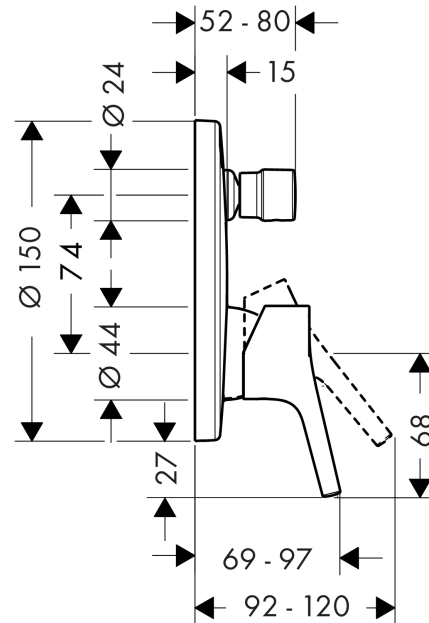

Talis S

Смеситель для ванны, однорычажный, скрытого монтажа

Поверхности : хром Артикулный номер: 72405000

Описание

Характеристики

- вид соединения: скрытая часть
- керамический узел смешивания
- регулируемое ограничение температуры
- с переключателем вакуумного типа
- с шумопоглотителем

Продукт

Чертеж

График расхода воды