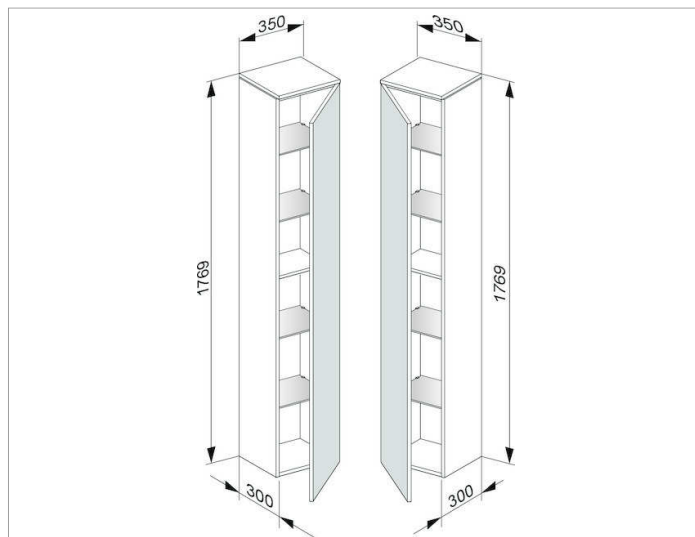

Edition 400

31730ZZ0001 Высокий шкаф-пенал

ИЗДЕЛИЕ

ЧЕРТЕЖ

ОПИСАНИЕ ИЗДЕЛИЯ

1-дверный с нажимным открыванием Push-to-Open и амортизатором дверцы

оборудование

- 4 стеклянные полочки

поверхность

21,68,86,87

Габариты

350 x 1769 x 300 mm