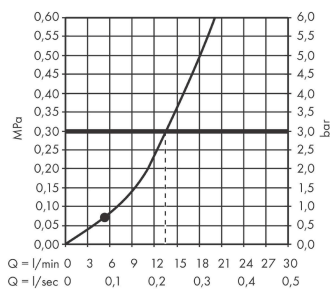

Pulsify S

Ручной душ 105 1jet

Поверхности : **хром** Артикульный номер: **24120000**

Описание

Характеристики

- размер душевого диска: 105 мм
- тип струи: PowderRain
- максимальный расход воды при 3 бар: 13,5 л/мин
- с внутренней подачей воды
- соединительная резьба G 1/2

Технология

Награды за дизайн

reddot winner 2021

Продукт

Чертеж

График расхода воды

Pulsify S

Ручной душ 105 1jet