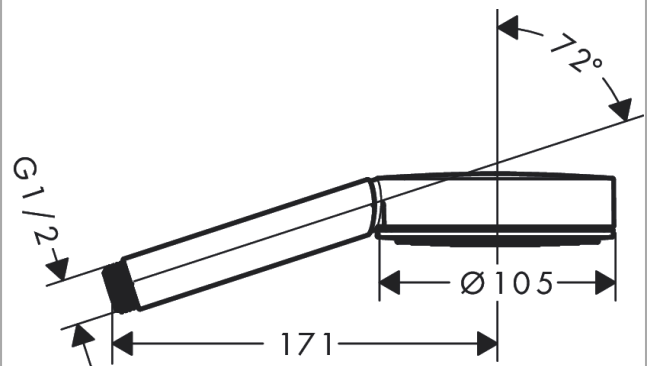

Pulsify S

Ручной душ 105 1jet

Поверхности : **хром** Артикульный номер: **24120000**

Описание

Характеристики

- размер душевого диска: 105 мм
- тип струи: PowderRain
- максимальный расход воды при 3 бар: 13,5 л/мин
- с внутренней подачей воды
- соединительная резьба G 1/2

Технология

Награды за дизайн

reddot winner 2021

Продукт

Чертеж

График расхода воды

Pulsify S

Ручной душ 105 1jet

Поверхности : хром Артикульный номер: 24120000

Покомпонентное изображение

Год выпуска: >06/21

Pulsify S**Ручной душ 105 1jet**Поверхности : **хром** Артикульный номер: **24120000****Перечень запасных частей**Год выпуска: **>06/21**

Позиция	Описание	Артикульный номер	PC	PU
1	filter	92672000	-	1
2	seal	98058000	-	1