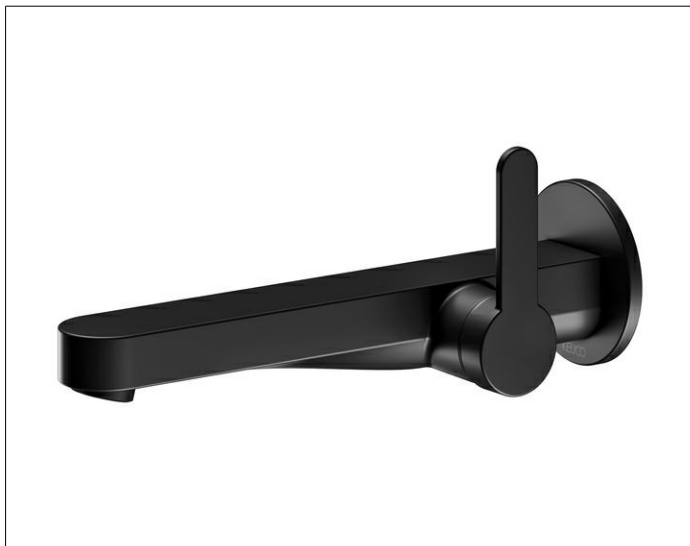

IXMO

59516371301 Однорычажный смеситель для умывальника

ИЗДЕЛИЕ

ЧЕРТЕЖ

ОПИСАНИЕ ИЗДЕЛИЯ

для встройки, для умывальника, DN 15,
дизайн IXMO Flat, с круглой розеткой,
керамический картридж
аэратор SLIM SSR M 24x1 угол наклона струи регулируется
поток ограничен 7,6 л/мин.
подходит для внутренней части арт. 59916 000075

ПОВЕРХНОСТЬ

черный матовый

ГАБАРИТЫ

Ausladung 225 mm / IXMO Flat