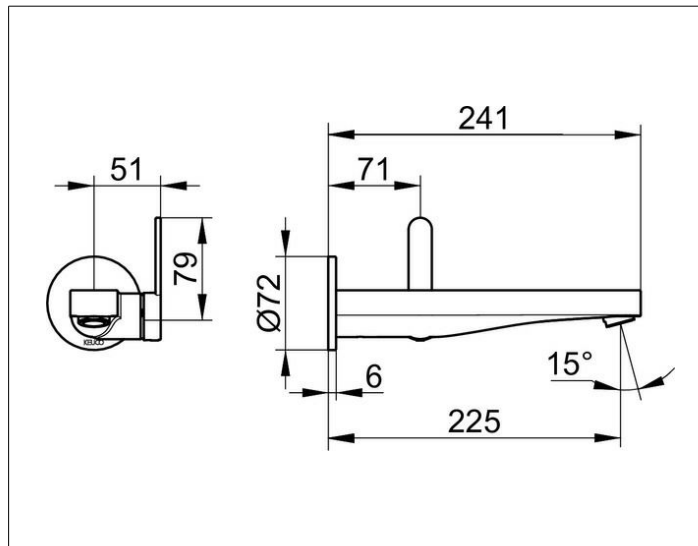

IXMO

59516371301 Однорычажный смеситель для умывальника

ИЗДЕЛИЕ

ЧЕРТЕЖ

ОПИСАНИЕ ИЗДЕЛИЯ

для встройки, для умывальника, DN 15,
дизайн IXMO Flat, с круглой розеткой,
керамический картридж
аэратор SLIM SSR M 24x1 угол наклона струи регулируется
поток ограничен 7,6 л/мин.
подходит для внутренней части арт. 59916 000075

ПОВЕРХНОСТЬ

черный матовый

ГАБАРИТЫ

Ausladung 225 mm / IXMO Flat