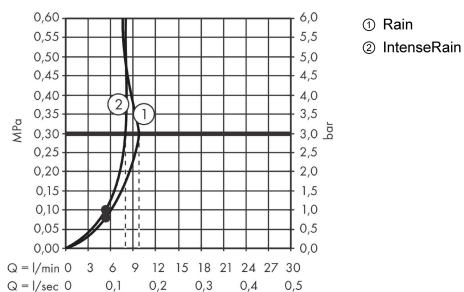

График расхода воды

Расход измерен практически с помощью соответствующей арматуры (термостат/смеситель/скрытый клапан).