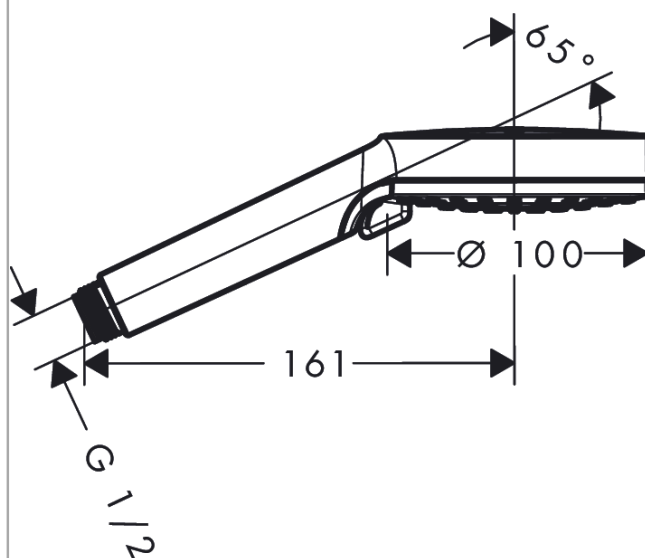

Vernis Blend

Ручной душ Vario EcoSmart

Поверхности : **хром**   Артикульный номер: **26340000**

Описание

Характеристики

- размер душевого диска: 100 мм
- тип струи: Rain, IntenseRain
- переключение типов струи с помощью вращающегося душевого диска
- максимальный расход воды при 3 бар: 9,7 л/мин
- с внутренней подачей воды
- промывающийся грязеулавливающий фильтр
- соединительная резьба G ½

Технология

Продукт

Чертеж

График расхода воды

Расход измерен практически с помощью соответствующей арматуры (термостат/смеситель/скрытый клапан).