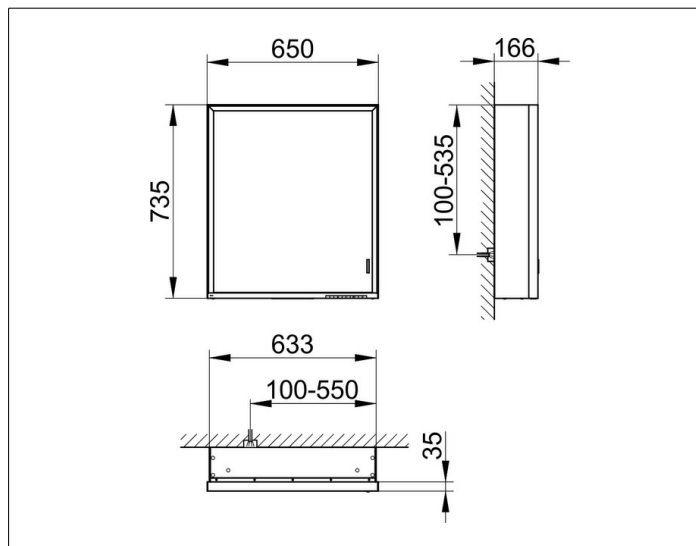

**Royal Lumos**

14301172101 Зеркальный шкаф

**ИЗДЕЛИЕ****ЧЕРТЕЖ****ОПИСАНИЕ ИЗДЕЛИЯ**

для монтажа на стене  
 бесступенчатая настройка тона подсветки от 2700 Кельвин (теплая белая) до 6500 Кельвин (дневной свет),  
 поворотная дверца с двусторонним озеркаливанием,  
 стекла, корпус из анодированного серебристого алюминия,  
 боковины корпуса из белого лакированного стекла,  
 задняя стенка зеркальная

**ПОВЕРХНОСТЬ**

алюминий серебристый анодированный/петли

**ГАБАРИТЫ**

650 x 735 x 165 mm