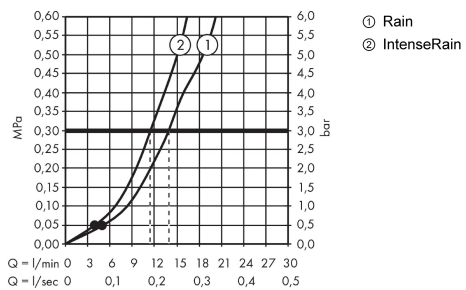

Crometta

Душевой набор Vario со штангой 65 см

Поверхности : **белый / хром** Артикульный номер: **26532400**

Описание

Характеристики

- состоит из: ручной душ, душевая штанга, шланг для душа, ползунок
- размер душевого диска: 100 мм
- тип струи: Rain, IntenseRain
- переключение типов струи с помощью вращающегося душевого диска
- со стороны душа упорный подшипник, предотвращающий перекручивание душевого шланга
- угол наклона может изменяться до 45°
- максимальный расход воды при 3 бар: 14 л/мин
- диаметр штанги 22 мм
- хромированные настенные крепления из пластика

Технология

Продукт

Чертеж

Crometta

Душевой набор Vario со штангой 65 см

Поверхности : белый / хром Артикульный номер: 26532400

График расхода воды

Расход измерен практически с помощью соответствующей арматуры (термостат/смеситель/скрытый клапан).