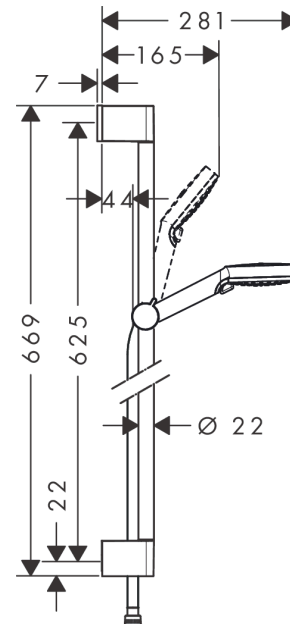

Crometta

Душевой набор Vario со штангой 65 см

Поверхности : **белый / хром** Артикульный номер: **26532400**

Описание

Характеристики

- состоит из: ручной душ, душевая штанга, шланг для душа, ползунок
- размер душевого диска: 100 мм
- тип струи: Rain, IntenseRain
- переключение типов струи с помощью вращающегося душевого диска
- со стороны душа упорный подшипник, предотвращающий перекручивание душевого шланга
- угол наклона может изменяться до 45°
- максимальный расход воды при 3 бар: 14 л/мин
- диаметр штанги 22 мм
- хромированные настенные крепления из пластика

Технология

Продукт

Чертеж

Crometta

Душевой набор Vario со штангой 65 см

Поверхности : белый / хром Артикульный номер: 26532400

График расхода воды

Расход измерен практически с помощью соответствующей арматуры (термостат/смеситель/скрытый клапан).

Crometta

Душевой набор Vario со штангой 65 см

Поверхности : белый / хром Артикульный номер: 26532400

Пример монтажа