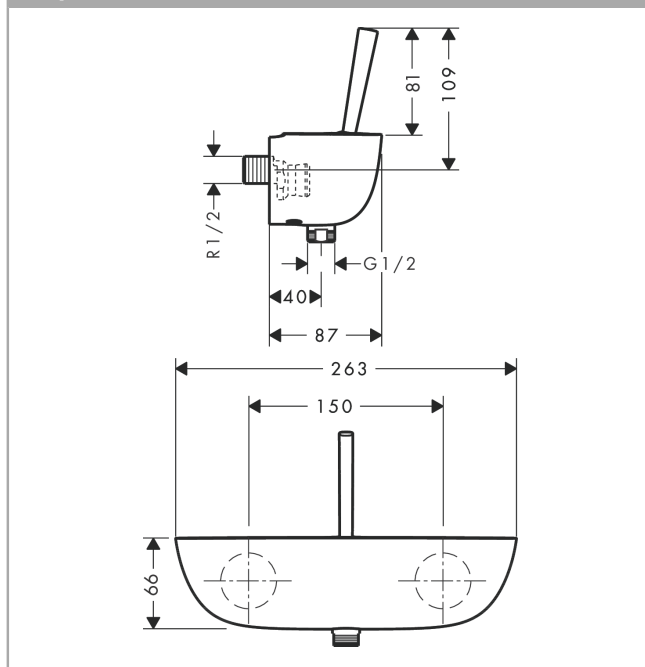

PuraVida

Смеситель для душа, однорычажный, ВМ, 1/2"

Поверхности : белый/хром Артикулный номер: 15672400

Описание

Характеристики

- вид соединения: S-образные эксцентрики
- межосевое подключение: 150 мм ± 12 мм
- расход воды ручным душем при 3 барах: 25 л/мин
- керамический узел смешивания джойстикового типа
- клапан обратного тока воды
- с шумопоглотителем
- шланговое подсоединение DN15

Продукт

Чертеж

График расхода воды