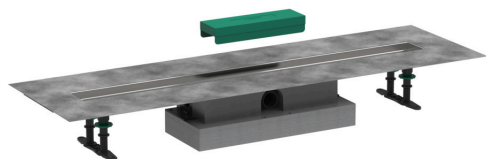

uBox universal

Полный набор для установки вровень с полом - внешняя часть слива для душа 900

Поверхности : п.а. Артикульный номер: 56019180

Описание

Характеристики

- состоит из: монтажный набор, скрытая часть, предустановленная уплотнительная мембрана, сифон, панель для регулировки высоты
- подходит для все внешние части RainDrain Rock и RainDrain Match
- Область использования: новая конструкция, реновация
- гидрозатвор: 30 мм
- пропускная способность с сифоном: до 33 л/мин
- пропускная способность с Dryphon: до 55 л/мин
- Номинальный диаметр соединения: DN40
- Подключение: трехсторонний
- вкл. регулируемые по высоте ножки и приспособление для укладки плитки
- монтажный кронштейн позволяет легко крепить изделие к полу
- регулировка по высоте с помощью пеноблока
- с предусмотренным уклоном
- вид монтажа: настенный, свободная установка на полу
- простой в очистке сифон
- съемный сифон
- комплект для установки материалов:
  Нержавеющая сталь 304 (1.4301)

Технология

Продукт