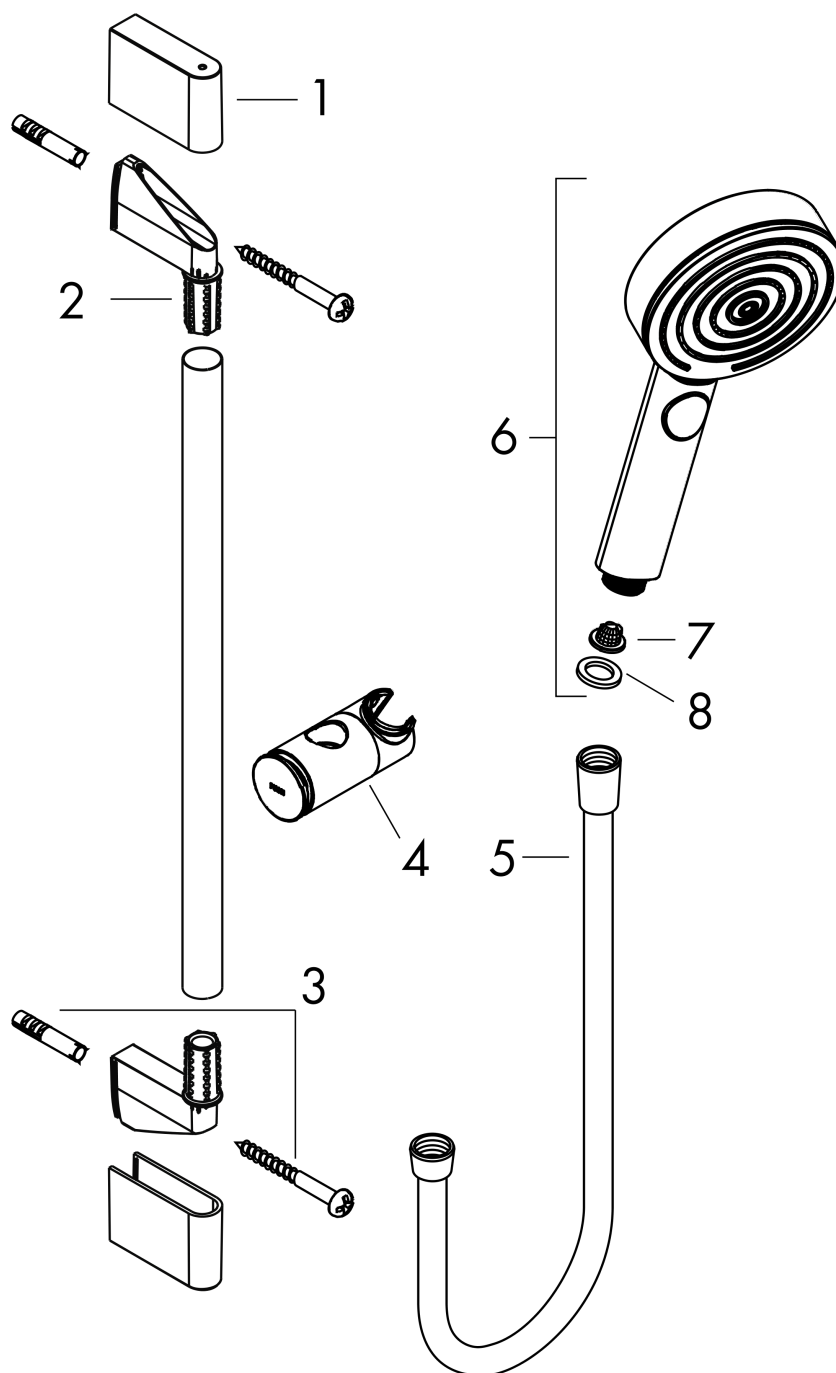

#### Характеристики

- состоит из: ручной душ, ползунок, душевая штанга, шланг для душа
- размер душевого диска: 105 мм
- тип струи: PowderRain, IntenseRain, массажная
- удобное переключение типов струи с помощью кнопки Select
- максимальный расход воды при 3 бар: 11,4 л/мин
- хромированные настенные крепления из пластика
- длина вертикальной трубки: 959 мм
- диаметр штанги: 22 мм
- профиль вертикальной трубки: круглая
- расстояние между отверстиями 915 мм
- держатель для ручного душа регулируется по высоте с внешней кнопкой выбора

## Pulsify Select S

Душевой набор 105 3jet Relaxation со штангой 90 см

Поверхности : матовый черный Артикульный номер: 24170670

### Покомпонентное изображение

Год выпуска: >06/21

**Pulsify Select S**

Душевой набор 105 3jet Relaxation со штангой 90 см

Поверхности : матовый черный    Артикульный номер: 24170670

**Перечень запасных частей**

Год выпуска: &gt;06/21

Позиция	Описание	Артикульный номер	PC	PU
1	cover	95217670	-	1
2	wall support	95218000	-	1
3	mounting set	96179000	-	1
4	support, assy	93517670	-	1
5	shower hose Isiflex'B 1,60 m	28276670	-	1
6	-	24110670	-	1
7	filter	92672000	-	1
8	seal	98058000	-	1
a	tile-matching-disk 7 mm	97450000	-	1