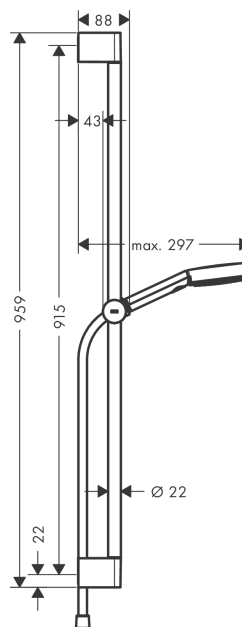

Pulsify Select S

Душевой набор 105 3jet Relaxation со штангой 90 см

Поверхности : **матовый черный** Артикульный номер: **24170670**

Описание

Характеристики

- состоит из: ручной душ, ползунок, душевая штанга, шланг для душа
- размер душевого диска: 105 мм
- тип струи: PowderRain, IntenseRain, массажная
- удобное переключение типов струи с помощью кнопки Select
- максимальный расход воды при 3 бар: 11,4 л/мин
- хромированные настенные крепления из пластика
- длина вертикальной трубки: 959 мм
- диаметр штанги: 22 мм
- профиль вертикальной трубки: круглая
- расстояние между отверстиями 915 мм
- держатель для ручного душа регулируется по высоте с внешней кнопкой выбора

Технология

Награды за дизайн

reddot winner 2021

Продукт

Чертеж