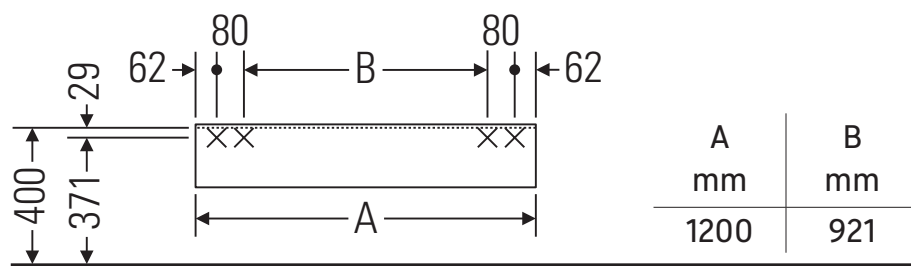

DuraStyle

DS 8271

Инструкция по монтажу

Указания по применению

Серия мебели для ванной комнаты соответствует действующим нормам и директивам на момент поставки и сконструирована для использования в ванных комнатах. Непосредственное орошение водой, например, во время мытья под душем следует избегать.