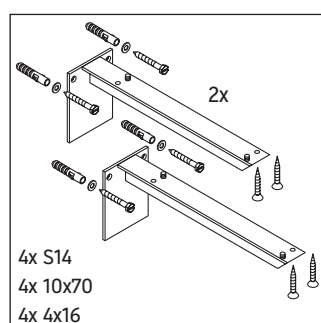

DuraStyle

DS 8271

Инструкция по монтажу

Указания по применению

Серия мебели для ванной комнаты соответствует действующим нормам и директивам на момент поставки и сконструирована для использования в ванных комнатах. Непосредственное орошение водой, например, во время мытья под душем следует избегать.