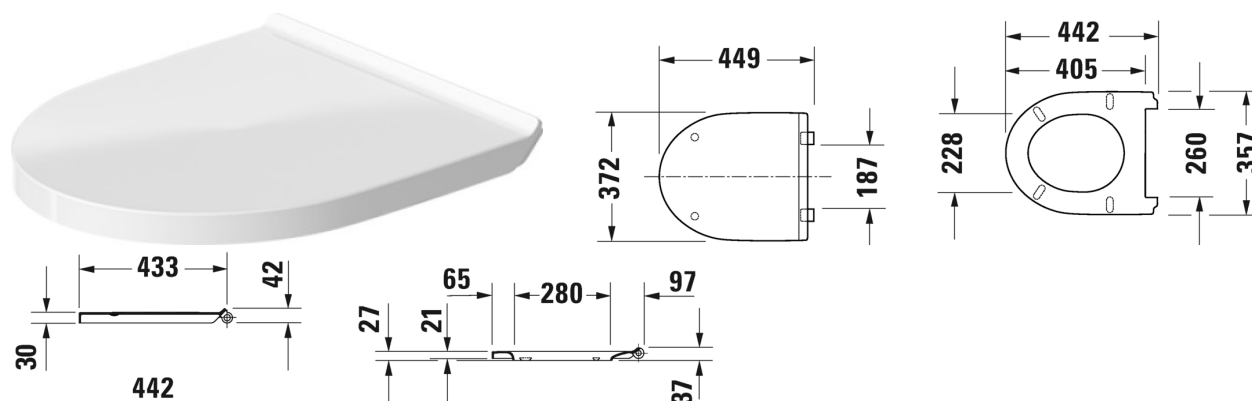

DuraStyle Basic Сиденье для унитаза # 0020710000

Сиденье для унитаза	Размеры	Вес	Номер заказа
петли: нерж. сталь, без автоматического опускания			
Цвета			
00 Белый Alpin			
Вариант		2,400 кг	0020710000
Соответствующая продукция			
Унитаз подвесной Duravit Rimless® без смывного края, с вертикальным смывом, 365 x 540 мм	365 x 540 мм		256209
Унитаз напольный Duravit Rimless® без смывного края, для независимого подключения воды, с вертикальным смывом, включая крепление, сток вертикальный, 4,5 л, 370 x 560 мм	370 x 560 мм		218401
Унитаз напольный Duravit Rimless® без смывного края, для независимого подключения воды, с вертикальным смывом, включая крепление, сток горизонтальный, 4,5 л, 370 x 480 мм	370 x 480 мм		218409
Унитаз напольный комбинированный Duravit Rimless® без смывного края, (не вкл. бачок), с вертикальным смывом, включая крепление, выпуск для комплекта подключения варио, сток горизонтальный или вертикальный, длина регулируется от 70 до 170 мм, а также колено Varjo, сток вертикальный от 160 до 230 мм, 4,5 л, 365 x 650 мм	365 x 650 мм		218209
Унитаз напольный комбинированный Duravit Rimless® (не вкл. бачок), без смывного края, с вертикальным смывом, включая крепление, сток горизонтальный, 4,5 л, 365 x 655 мм	365 x 655 мм		218309

Все чертежи содержат необходимые размеры с соблюдением стандартных допусков. Они указаны в мм и не являются обязательными. Точные размеры, в частности для монтажа по индивидуальному заказу, можно получить только по готовому изделию.