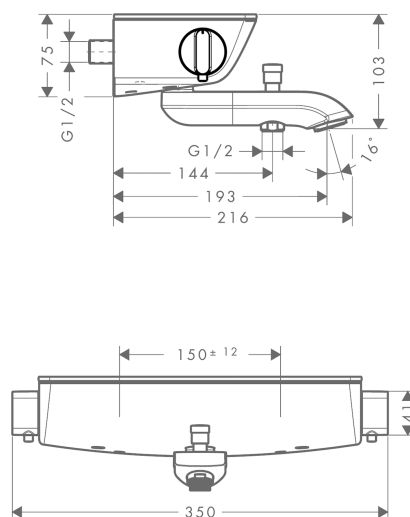

Ecostat Select

Термостат для ванны Ecostat Select, BM, ½'

Поверхности : хром Артикулный номер: 13141000

Описание

Характеристики

- выступ 193 мм
- 2 потребителя
- межосевое подключение: 150 мм ± 12 мм
- расход воды изливом на ванны при 3 барах: 20 л/мин
- расход воды ручным душем при 3 барах: 12 л/мин
- картридж термостата, с керамическим вентилем 180°
- мин. рабочее давление: 1 бар
- макс. рабочее давление: 10 бар
- предохранительный ограничитель при 40°C
- регулируемое ограничение температуры
- с изолированной подачей воды
- внутренне безопасный против обратного потока
- с шумопоглотителем
- материал рукояток: металл
- из безопасного стекла
- для установки на соединительную резьбу G ¾ необходимо использовать комплект адаптеров 02026000
- поверхность полочки: цветовой вариант -000 - зеркальное стекло; цветовой вариант -400 - белое стекло
- вид соединения: S-образные эксцентрики
- грязеулавливающий фильтр входит в комплект поставки

Технология

Продукт

Чертеж