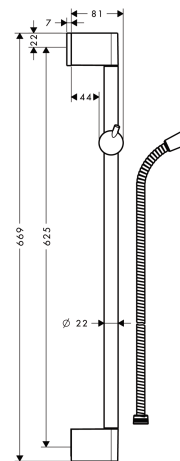

**Unica****Душевая штанга Crometta 65 см со шлангом**Поверхности : **хром**    Артикульный номер: **27615000****Описание****Характеристики**

- состоит из: душевая штанга, держатель для душа, ползунок
- профиль вертикальной трубки: круглая
- диаметр штанги: 22 мм
- транслюцентный держатель душа из пластика
- держатель с функцией фиксации
- угол наклона держателя с двумя уровнями регулировки
- хромированные настенные крепления из пластика

**Продукт****Чертеж**

**Unica****Душевая штанга Crometta 65 см со шлангом**Поверхности : **хром**    Артикульный номер: **27615000**

## Пример монтажа

Unica

Душевая штанга Crometta 65 см со шлангом

Поверхности : хром Артикульный номер: 27615000

Покомпонентное изображение

Год выпуска: >06/08

**Unica**

**Душевая штанга Crometta 65 см со шлангом**

Поверхности : **хром** Артикульный номер: **27615000**

**Перечень запасных частей**

Год выпуска: **>06/08**

<b>Позиция</b>	<b>Описание</b>	<b>Артикульный номер</b>	<b>PC</b>	<b>PU</b>
1	cover	95217000	-	1
2	wall support	95218000	-	1
3	mounting set	96179000	-	1
4	support, assy	95160000	-	1
5	shower hose Metaflex'C 1,60 m	28266000	-	1
6	tile-matching-disk 7 mm	97450000	-	1
7	shelf Casetta	28678000	-	1
8	clip for Casetta, Ø 22 mm	96189000	-	1