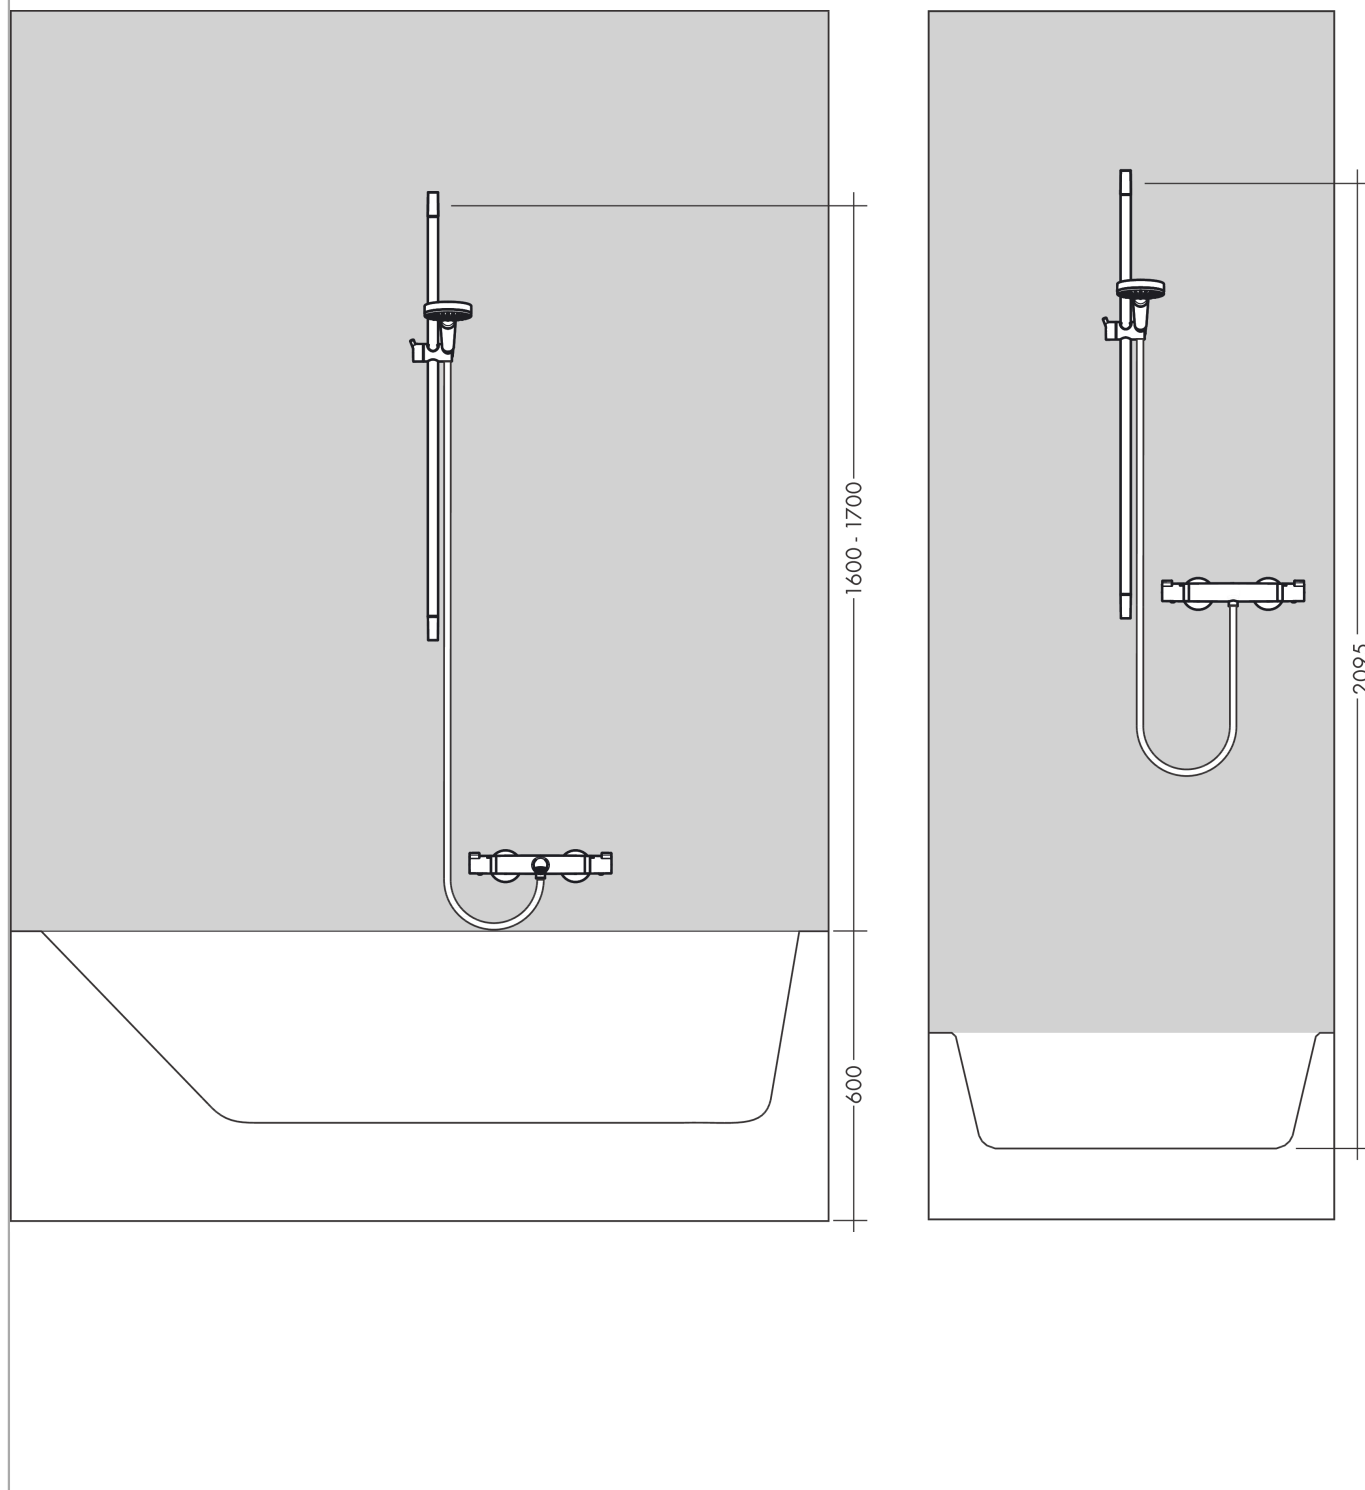

**Unica****Душевая штанга Crometta 65 см со шлангом**Поверхности : **хром**    Артикульный номер: **27615000****Описание****Характеристики**

- состоит из: душевая штанга, держатель для душа, ползунок
- профиль вертикальной трубки: круглая
- диаметр штанги: 22 мм
- транслюцентный держатель душа из пластика
- держатель с функцией фиксации
- угол наклона держателя с двумя уровнями регулировки
- хромированные настенные крепления из пластика

**Продукт****Чертеж**

**Unica****Душевая штанга Crometta 65 см со шлангом**Поверхности : **хром**    Артикульный номер: **27615000**

## Пример монтажа

Unica

Душевая штанга Crometta 65 см со шлангом

Поверхности : хром Артикульный номер: 27615000

Покомпонентное изображение

Год выпуска: >06/08

**Unica**

**Душевая штанга Crometta 65 см со шлангом**

Поверхности : **хром** Артикульный номер: **27615000**

**Перечень запасных частей**

Год выпуска: **>06/08**

<b>Позиция</b>	<b>Описание</b>	<b>Артикульный номер</b>	<b>PC</b>	<b>PU</b>
1	cover	95217000	-	1
2	wall support	95218000	-	1
3	mounting set	96179000	-	1
4	support, assy	95160000	-	1
5	shower hose Metaflex'C 1,60 m	28266000	-	1
6	tile-matching-disk 7 mm	97450000	-	1
7	shelf Casetta	28678000	-	1
8	clip for Casetta, Ø 22 mm	96189000	-	1