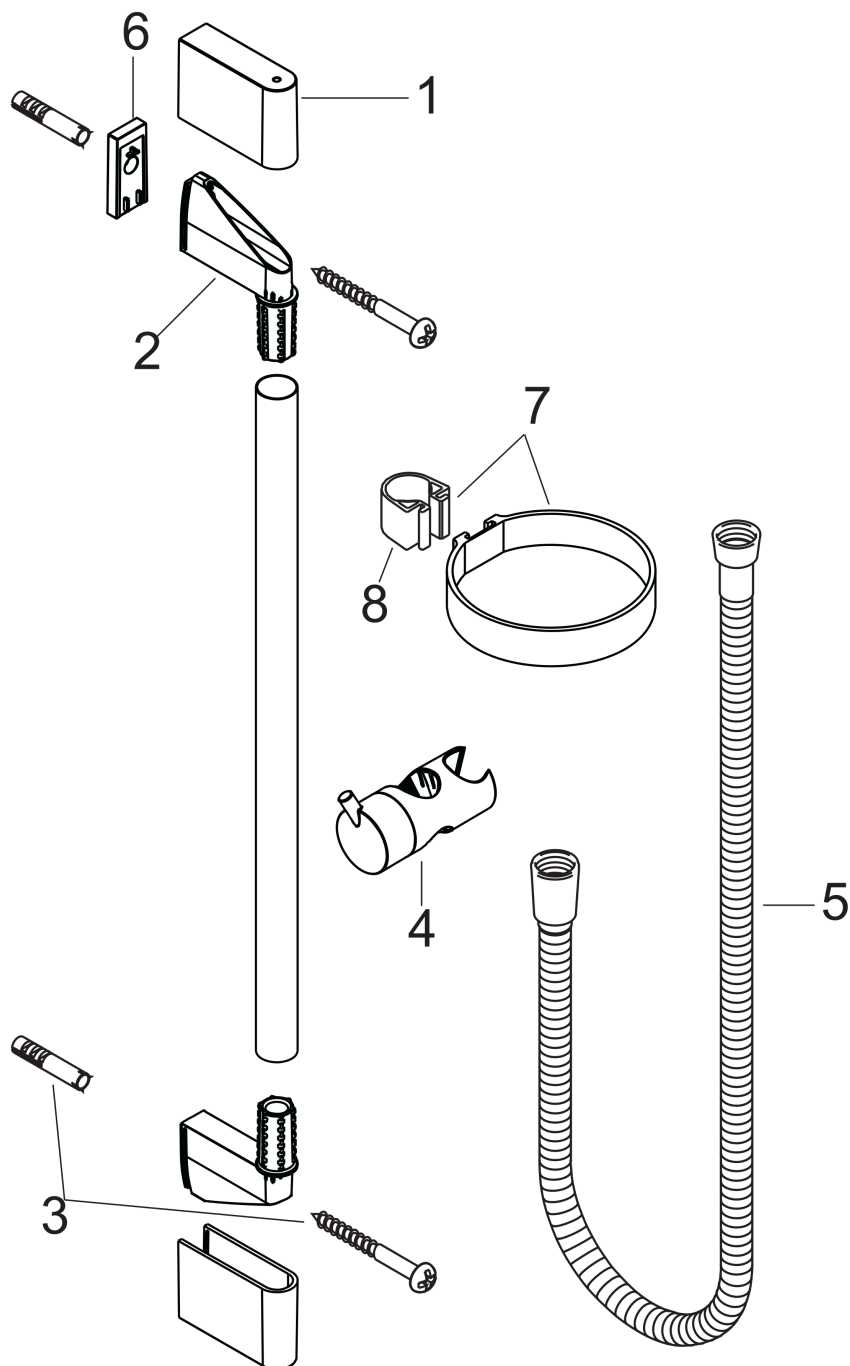

**Unica****Душевая штанга Crometta 65 см со шлангом**Поверхности : **хром**    Артикульный номер: **27615000****Описание****Характеристики**

- состоит из: душевая штанга, держатель для душа, ползунок
- профиль вертикальной трубки: круглая
- диаметр штанги: 22 мм
- транслюцентный держатель душа из пластика
- держатель с функцией фиксации
- угол наклона держателя с двумя уровнями регулировки
- хромированные настенные крепления из пластика

**Продукт****Чертеж**

**Unica****Душевая штанга Crometta 65 см со шлангом**Поверхности : **хром**    Артикульный номер: **27615000**

## Пример монтажа

Unica

Душевая штанга Crometta 65 см со шлангом

Поверхности : хром Артикульный номер: 27615000

Покомпонентное изображение

Год выпуска: >06/08

**Unica**

**Душевая штанга Crometta 65 см со шлангом**

Поверхности : **хром** Артикульный номер: **27615000**

**Перечень запасных частей**

Год выпуска: **>06/08**

<b>Позиция</b>	<b>Описание</b>	<b>Артикульный номер</b>	<b>PC</b>	<b>PU</b>
1	cover	95217000	-	1
2	wall support	95218000	-	1
3	mounting set	96179000	-	1
4	support, assy	95160000	-	1
5	shower hose Metaflex'C 1,60 m	28266000	-	1
6	tile-matching-disk 7 mm	97450000	-	1
7	shelf Casetta	28678000	-	1
8	clip for Casetta, Ø 22 mm	96189000	-	1