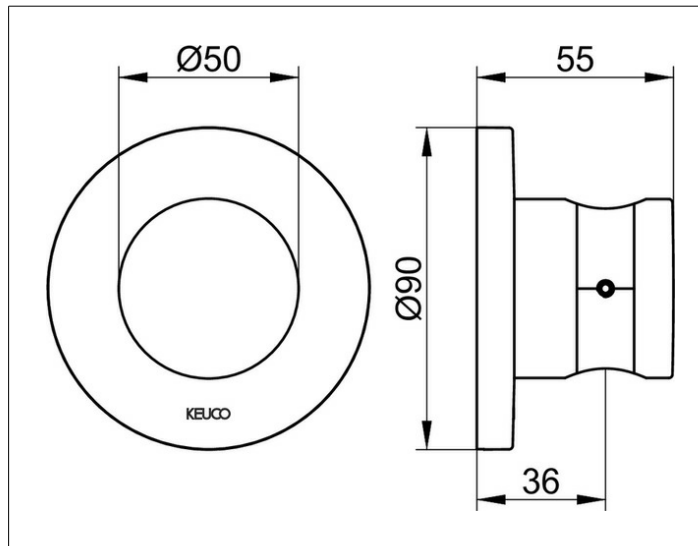

IXMO

59591370001 Настенный держатель душевой лейки

**ИЗДЕЛИЕ**

**ЧЕРТЕЖ**

**ОПИСАНИЕ ИЗДЕЛИЯ**

для шлангов с конической гайкой,  
с круглым отражателем, применяется справа и слева

**ПОВЕРХНОСТЬ**

черный матовый