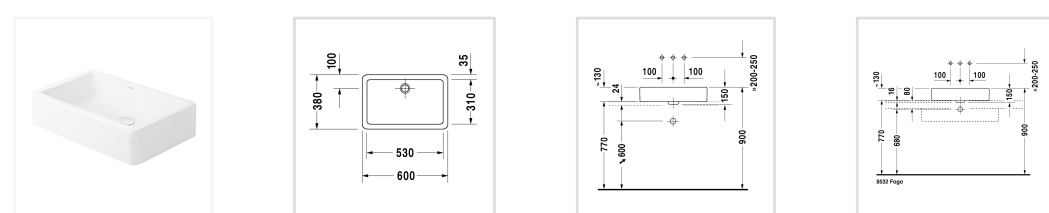

Vero Раковина

Раковина, 045560

- ↓ [Инструкция по уходу](#)
- ↓ [Монтажная инструкция](#)
- ↓ [Руководство по эксплуатации](#)
- [CAD и данные по планированию](#)

Номер артикула 045560

шлифованный вариант, без перелива, без площадки под смеситель, включая крепление, 600 мм

Design by Duravit

Размеры

600 мм

Варианты

- ☒ без отверстия под смеситель 0455600000

Также доступно с WonderGliss

Керамика, покрытая WonderGliss, будет оставаться гладкой, привлекательной и чистой в течение долгого времени

Уют придает комбинация с консолями или плитами: встраиваемый умывальник Vero с площадкой под смеситель устанавливается сверху. Встраиваемый умывальник можно также устанавливать снизу в любой возможный материал.

[Vero →](#)

- [Facebook](#)
- [Twitter](#)
- [Email](#)
- [Share](#)

Много полочек

Большой умывальник для мебели Vero содержит много полочек и предлагается шириной 800, 1000 и 1200 мм. Так же, как и накладные раковины Vero, он прекрасно сочетается с тумбочками для умывальников и консолями Vero.